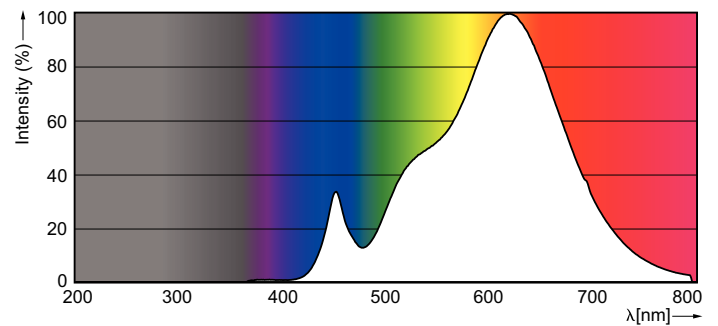

### Dữ liệu sản phẩm

Thông tin chung	
Đế dui đèn	G53 [ G53]
Tuổi thọ danh định (Danh định)	40000 h
Chu kỳ bật/tắt	50000X
Loại kỹ thuật	11-50W
Thông số kĩ thuật ánh sáng	
Mã màu	927
Góc chùm sáng (Danh định)	40 °
Phân bố ánh sáng	Chùm sáng rộng 40°
Quang thông (Danh định)	620 lm
Quang thông (Định mức) (Danh định)	620 lm
Cường độ sáng (Danh định)	1100 cd
Ký hiệu màu sắc	Trắng ấm (WW)
Góc chùm sáng định mức	40 °
Nhiệt độ màu tương quan (Danh định)	2700 K
Hiệu suất chiếu sáng (Định mức) (Danh định)	56,36 lm/W
Độ đồng nhất màu sắc	<6
Chỉ số hoàn màu (Danh định)	90
LLMF khi kết thúc tuổi thọ danh định (Danh định)	70 %
Quang thông trong nón 90° (Định mức)	550 lm
Thông số vận hành và điện	
Công suất (Định mức) (Danh định)	11 W
Dòng điện bóng đèn (Danh định)	1300 mA
Công suất tương đương	50 W
Thời gian khởi động (Danh định)	0,5 s
Thời gian khởi động tới 60% ánh sáng (Danh định) instant full light	
Hệ số công suất (Danh định)	0.7
Điện áp (Danh định)	12 V
Nhiệt độ	
Nhiệt độ vỏ tối đa (Danh định)	70 °C
Điều khiển và thay đổi độ sáng	
Có thể điều chỉnh độ sáng	Có
Phê duyệt và Ứng dụng	
Nhân tiết kiệm năng lượng (EEL)	A
Phù hợp với chiếu sáng tạo điểm nhấn	Có
Mức tiêu thụ năng lượng kWh/1000 h	13 kWh
Thông số sản phẩm	
Mã sản phẩm đầy đủ	871869651512900
Tên sản phẩm khác	MAS LEDspotLV D 11-50W 927 AR111 40D
EAN/UPC - Sản phẩm	8718696515129
Mã đơn hàng	929001170008

## Bản vẽ kích thước

LED D 11-50W 927 AR111 40D

Product	D	C
MAS LEDspotLV D 11-50W 927 AR111 40D	111 mm	62 mm

## Dữ liệu phân bố ánh sáng

MASTER LEDspot LV AR111 50W G53 927 40D