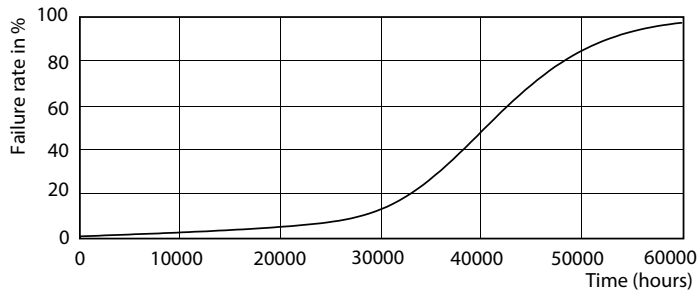

MASTER LEDspot LV AR111

Tuổi thọ

MASTER LEDspotLV AR111 75W G53 940 40D

MASTER LEDspotLV AR111 75W G53 940 40D