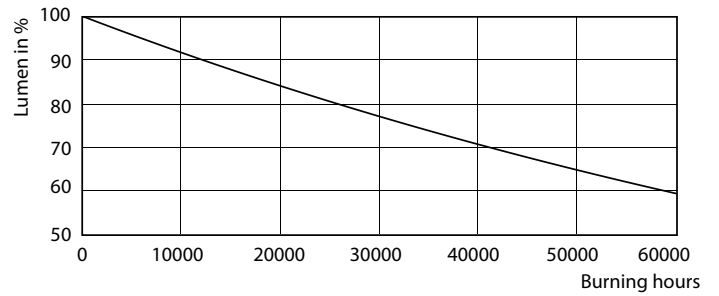

MASTER LEDspot LV AR111

Tuổi thọ

MASTER LEDspotLV AR111 75W G53 940 40D

MASTER LEDspotLV AR111 75W G53 940 40D