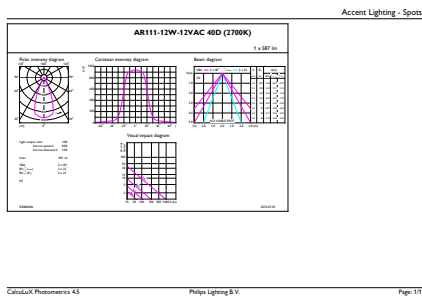

Dữ liệu phân bố ánh sáng

MASTER LEDspot LV AR111 50W G53 927 40D