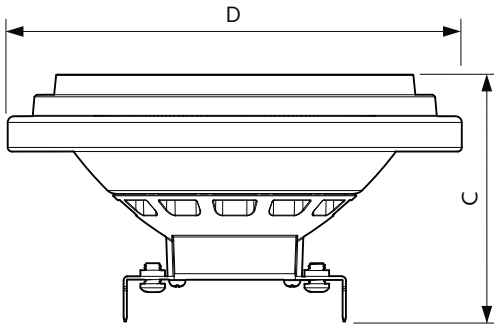

### Dữ liệu sản phẩm

Thông tin chung	
Đế dui đèn	G53 [ G53]
Tuổi thọ danh định (Danh định)	40000 h
Chu kỳ bật/tắt	50000X
Loại kỹ thuật	11-50W
Thông số kĩ thuật ánh sáng	
Mã màu	927
Góc chùm sáng (Danh định)	40 °
Phân bố ánh sáng	Chùm sáng rộng 40°
Quang thông (Danh định)	620 lm
Quang thông (Định mức) (Danh định)	620 lm
Cường độ sáng (Danh định)	1100 cd
Ký hiệu màu sắc	Trắng ấm (WW)
Góc chùm sáng định mức	40 °
Nhiệt độ màu tương quan (Danh định)	2700 K
Hiệu suất chiếu sáng (Định mức) (Danh định)	56,36 lm/W
Độ đồng nhất màu sắc	<6
Chỉ số hoàn màu (Danh định)	90
LLMF khi kết thúc tuổi thọ danh định (Danh định)	70 %
Quang thông trong nón 90° (Định mức)	550 lm
Thông số vận hành và điện	
Công suất (Định mức) (Danh định)	11 W
Dòng điện bóng đèn (Danh định)	1300 mA
Công suất tương đương	50 W
Thời gian khởi động (Danh định)	0,5 s
Thời gian khởi động tới 60% ánh sáng (Danh định) instant full light	
Hệ số công suất (Danh định)	0.7
Điện áp (Danh định)	12 V
Nhiệt độ	
Nhiệt độ vỏ tối đa (Danh định)	70 °C
Điều khiển và thay đổi độ sáng	
Có thể điều chỉnh độ sáng	Có
Phê duyệt và Ứng dụng	
Nhân tiết kiệm năng lượng (EEL)	A
Phù hợp với chiếu sáng tạo điểm nhấn	Có
Mức tiêu thụ năng lượng kWh/1000 h	13 kWh
Thông số sản phẩm	
Mã sản phẩm đầy đủ	871869651512900
Tên sản phẩm khác	MAS LEDspotLV D 11-50W 927 AR111 40D
EAN/UPC - Sản phẩm	8718696515129
Mã đơn hàng	929001170008

## Bản vẽ kích thước

LED D 11-50W 927 AR111 40D

Product	D	C
MAS LEDspotLV D 11-50W 927 AR111 40D	111 mm	62 mm