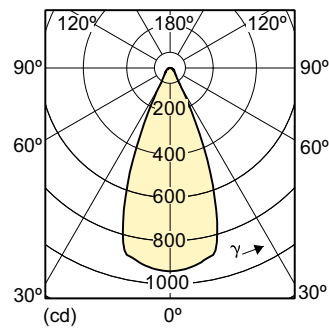

Dữ liệu phân bố ánh sáng

MASTER LEDspot LV AR111 50W G53 927 40D