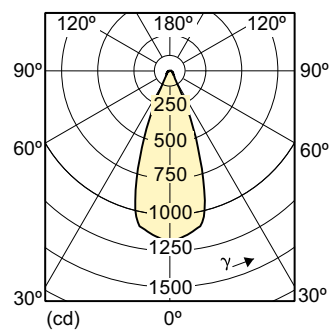

产品数据

基本資訊	
接口	G53 [G53]
標稱使用時間 (標稱)	40000 h
開關週期	50000X
技術類型	11-50W
照明科技	
色碼	930 [CCT of 3000K]
Beam Angle (Nom)	40°
光分佈	40D [中等光束]
光通量 (標稱)	640 lm
光通量 (額定) (標稱)	640 lm
光強 (標稱)	1150 cd
色彩名稱	白色 (WH)

額定光束角	40°
相關色溫 (標稱)	3000 K
光效 (額定) (標稱)	58.18 lm/W
色彩一致性	<6
演色性指數 (標稱)	90
標稱使用時間結束時的燈具流明維護係數 (標稱)	70 %
Luminous Flux in 90° Cone (Rated)	570 lm
運作和電氣	
Power (Rated) (Nom)	11 W
燈具電流 (標稱)	1300 mA
相等瓦數	50 W
起始時間 (標稱)	0.5 s
至 60% 亮度的暖機時間 (標稱)	instant full light

MASTER LEDspot LV AR111

功率因数 (標稱)	0.7
電壓 (標稱)	12 V
溫度	
T 盒上限 (標稱)	70 °C
控制調光	
可調光	Yes
應用	
能源效益標籤 (EEL)	A
適合重點照明	Yes
能源消耗 kWh/1000 h	13 kWh

產品參數	
完整產品碼	871869651514300
訂購產品名稱	MAS LEDspotLV D 11-50W 930 AR111 40D
EAN/UPC - 產品	8718696515143
訂購代碼	929001170108
分子 - 各件數量	1
分子 - 每一外盒內件數	6
材質編號(12NC)	929001170108
淨重 (件)	0.360 kg

二维绘图

LED D 11-50W 930 AR111 40D

Product	D	C
MAS LEDspotLV D 11-50W 930 AR111 40D	111 mm	62 mm

光度数据

MASTER LEDspot LV AR111 50W G53 930 40D

MASTER LEDspot LV AR111

光度数据

SDPO_LEDspotL_0026-Spectral Power distribution