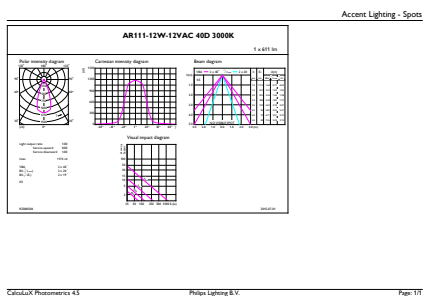

产品数据

基本資訊	
接口	G53 [G53]
標稱使用時間 (標稱)	40000 h
開關週期	50000X
技術類型	11-50W
照明科技	
色碼	930 [CCT of 3000K]
Beam Angle (Nom)	40°
光分佈	40D [中等光束]
光通量 (標稱)	640 lm
光通量 (額定) (標稱)	640 lm
光強 (標稱)	1150 cd
色彩名稱	白色 (WH)

額定光束角	40°
相關色溫 (標稱)	3000 K
光效 (額定) (標稱)	58.18 lm/W
色彩一致性	<6
演色性指數 (標稱)	90
標稱使用時間結束時的燈具流明維護係數 (標稱)	70 %
Luminous Flux in 90° Cone (Rated)	570 lm
運作和電氣	
Power (Rated) (Nom)	11 W
燈具電流 (標稱)	1300 mA
相等瓦數	50 W
起始時間 (標稱)	0.5 s
至 60% 亮度的暖機時間 (標稱)	instant full light

MASTER LEDspot LV AR111

功率因数 (標稱)	0.7
電壓 (標稱)	12 V
溫度	
T 盒上限 (標稱)	70 °C
控制調光	
可調光	Yes
應用	
能源效益標籤 (EEL)	A
適合重點照明	Yes
能源消耗 kWh/1000 h	13 kWh

產品參數	
完整產品碼	871869651514300
訂購產品名稱	MAS LEDspotLV D 11-50W 930 AR111 40D
EAN/UPC - 產品	8718696515143
訂購代碼	929001170108
分子 - 各件數量	1
分子 - 每一外盒內件數	6
材質編號(12NC)	929001170108
淨重 (件)	0.360 kg

二维绘图

LED D 11-50W 930 AR111 40D

Product	D	C
MAS LEDspotLV D 11-50W 930 AR111 40D	111 mm	62 mm

光度数据

MASTER LEDspot LV AR111 50W G53 930 40D

MASTER LEDspot LV AR111

光度数据

SDPO_LEDspotL_0026-Spectral Power distribution