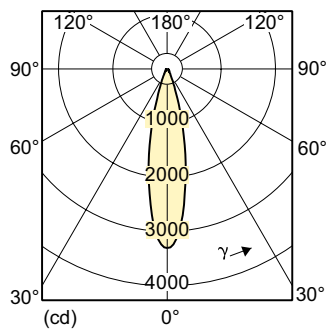

Φωτεινή ροή (ονομαστική) (ονομ.)	810 lm
Ένταση φωτός (ονομ.)	4000 cd
Ανάθεση χρωμάτων	Λευκό (WH)
Ονομαστική γωνία δέσμης	24 °
Σχετική θερμοκρασία χρώματος (ονομ.)	3000 K
Απόδοση φωτεινότητας (ονομαστική) (ονομ.)	54,00 lm/W
Συνάφεια χρωμάτων	<3
Δείκτης χρωματικής απόδοσης (ονομ.)	90
Llmf στο τέλος της ονομαστικής διάρκειας ζωής (ονομ.)	70 %
Luminous Flux in 90° Cone (Rated)	810 lm

Σχεδιάγραμμα διαστάσεων

LED D 15-75W 930 AR111 24D

Product	D	C
MAS LEDspotLV D 15-75W 930 AR111 24D	111 mm	62 mm

Φωτομετρικά δεδομένα

MASTER LEDspot LV AR111 75W G53 930 24D

MASTER LEDspot LV AR111

Φωτομετρικά δεδομένα