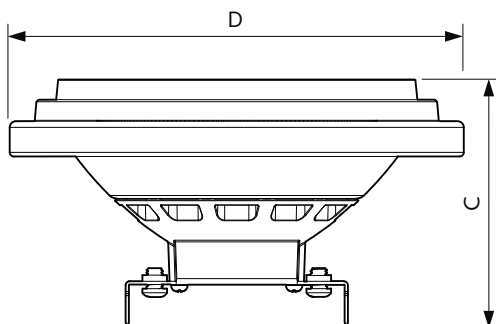

Σχεδιάγραμμα διαστάσεων

LED D 15-75W 930 AR111 24D

Product	D	C
MAS LEDspotLV D 15-75W 930 AR111 24D	111 mm	62 mm

Φωτομετρικά δεδομένα

MASTER LEDspot LV AR111 75W G53 930 24D

MASTER LEDspot LV AR111

Φωτομετρικά δεδομένα