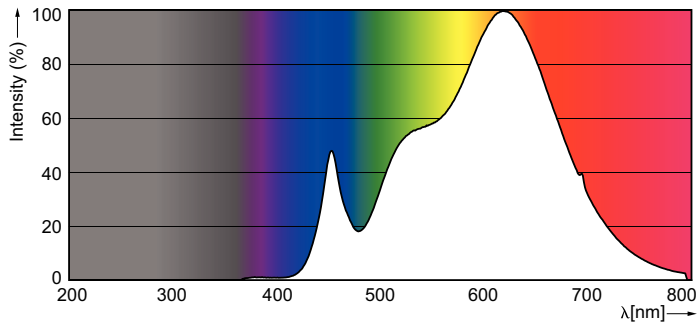

MASTER LEDspot LV AR111

Φωτομετρικά δεδομένα