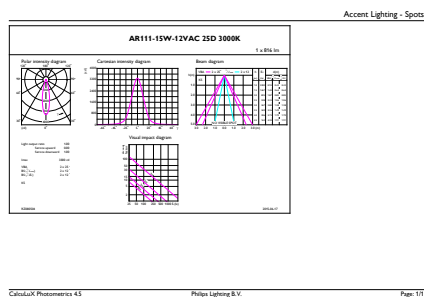

Φωτεινή ροή (ονομαστική) (ονομ.)	810 lm
Ένταση φωτός (ονομ.)	4000 cd
Ανάθεση χρωμάτων	Λευκό (WH)
Ονομαστική γωνία δέσμης	24 °
Σχετική θερμοκρασία χρώματος (ονομ.)	3000 K
Απόδοση φωτεινότητας (ονομαστική) (ονομ.)	54,00 lm/W
Συνάφεια χρωμάτων	<3
Δείκτης χρωματικής απόδοσης (ονομ.)	90
Llmf στο τέλος της ονομαστικής διάρκειας ζωής (ονομ.)	70 %
Luminous Flux in 90° Cone (Rated)	810 lm

Σχεδιάγραμμα διαστάσεων

LED D 15-75W 930 AR111 24D

Product	D	C
MAS LEDspotLV D 15-75W 930 AR111 24D	111 mm	62 mm

Φωτομετρικά δεδομένα

MASTER LEDspot LV AR111 75W G53 930 24D

MASTER LEDspot LV AR111

Φωτομετρικά δεδομένα