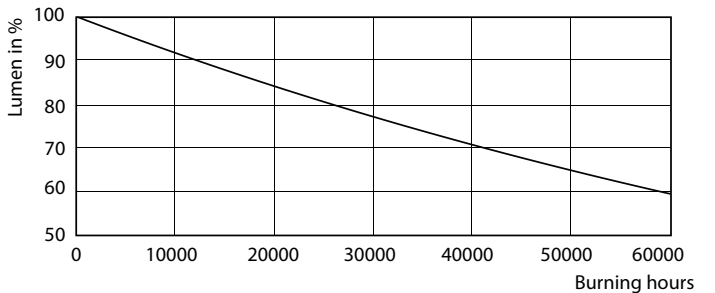

Livslängd

Life Expectancy Diagram - MAS LEDspotLV D 15-75W 930 AR111 24D

Lumen Maintenance Diagram - MAS LEDspotLV D 15-75W 930 AR111 24D