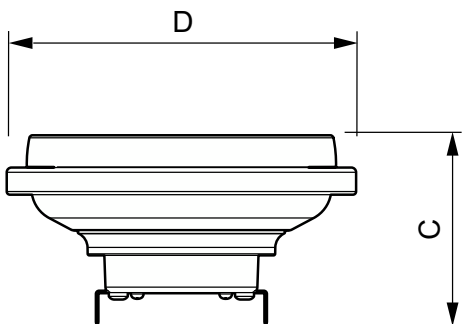

MASTER LEDspot LV AR111

Spänning (nom)	12 V
Temperatur	
T-Case max. (nom)	74 °C
Styrenheter och dimring	
Dimbar	Ja
Mekanik och armaturhus	
Lampform	AR111
Användning och godkännande	
Lämplig för accentbelysning	Ja
Energiförbrukning kWh/1 000 tim	17 kWh
EyeComfort	Ja

Produktdata

Beställningsproduktnamn	MAS LEDspotLV D 15-75W 930 AR111 24D
Fullständigt produktnamn	MAS LEDspotLV D 15-75W 930 AR111 24D
Full EOC	871869651498600
Beskrivning av lokal kod	8291422
Beställningsnummer	51498600
Materialnummer (12NC)	929001170302
Lokal kod	8291422
SAP-Räknare – Antal per förpackning	1
EAN/UPC - Produkt/fodral	8718696514986
Räknare - antal förpackningar per kartong	6
EAN/UPC - Hölje	8718696514993

Måttskiss

Product	D	C
MAS LEDspotLV D 15-75W 930 AR111 24D	111 mm	62 mm

Product
MAS LEDspotLV D 15-75W 930 AR111 24D