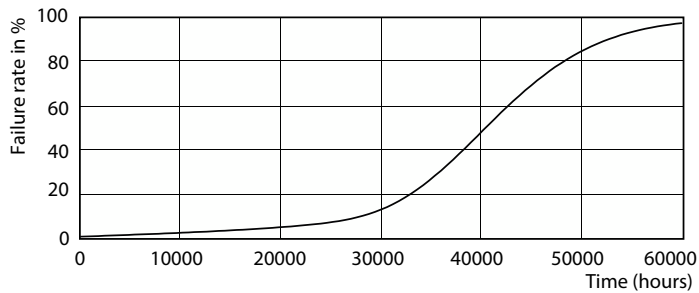

Livslängd

Life Expectancy Diagram - MAS LEDspotLV D 15-75W 930 AR111 24D

Lumen Maintenance Diagram - MAS LEDspotLV D 15-75W 930 AR111 24D