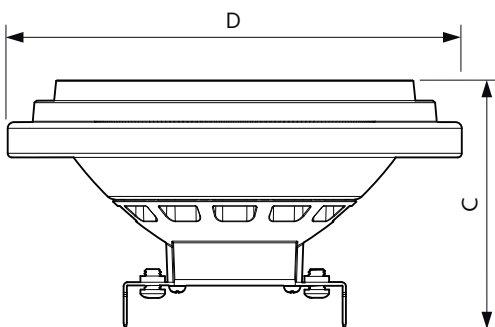

MASTER LEDspot LV AR111

Spänning (nom)	12 V
Temperatur	
T-Case max. (nom)	74 °C
Styrenheter och dimring	
Dimbar	Ja
Mekanik och armaturhus	
Lampform	AR111
Användning och godkännande	
Lämplig för accentbelysning	Ja
Energiförbrukning kWh/1 000 tim	17 kWh
EyeComfort	Ja

Produktdata

Beställningsproduktnamn	MAS LEDspotLV D 15-75W 930 AR111 24D
Fullständigt produktnamn	MAS LEDspotLV D 15-75W 930 AR111 24D
Full EOC	871869651498600
Beskrivning av lokal kod	8291422
Beställningsnummer	51498600
Materialnummer (12NC)	929001170302
Lokal kod	8291422
SAP-Räknare – Antal per förpackning	1
EAN/UPC - Produkt/fodral	8718696514986
Räknare - antal förpackningar per kartong	6
EAN/UPC - Hölje	8718696514993

Måttskiss

Product	D	C
MAS LEDspotLV D 15-75W 930 AR111 24D	111 mm	62 mm

Product
MAS LEDspotLV D 15-75W 930 AR111 24D