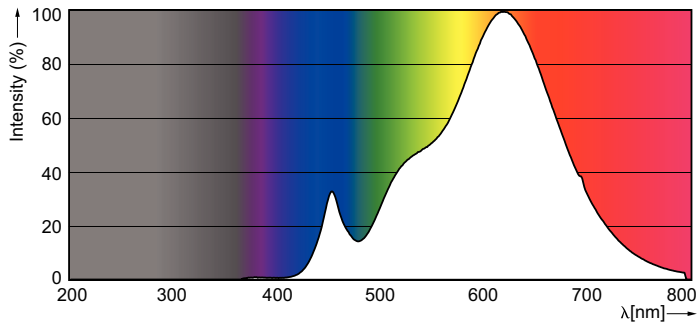

Fargebetegnelse	Varm hvit (WW)
Lyskjeglevinkel (nominell)	40 °
Korreleret fargetemperatur (nom.)	2700 K
Lyseffekt (merkekapasitet) (nom.)	53,33 lm/W
Fargesamsvar	<3
Fargegjengivelse (nom)	90
Nominell vedlikeholdsfaktor for lyskildelumen ved utgangen av nominell levetid (nom.)	70 %
Luminous Flux in 90° Cone (Rated)	800 lm

Målskisse

LED D 15-75W 927 AR111 40D

Product	D	C
MAS LEDspotLV D 15-75W 927 AR111 40D	111 mm	62 mm

Fotometriske data

MASTER LEDspot LV AR111 75W G53 927 40D

MASTER LEDspot LV AR111

Fotometriske data

Levetid