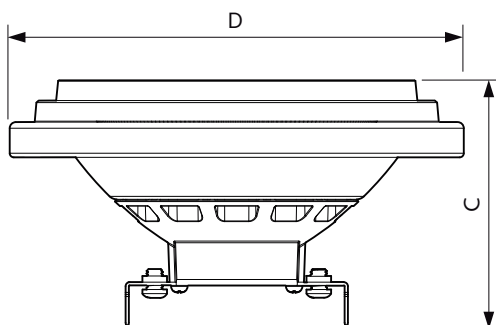

Målskisse

LED D 15-75W 927 AR111 40D

Product	D	C
MAS LEDspotLV D 15-75W 927 AR111 40D	111 mm	62 mm

Fotometriske data

MASTER LEDspot LV AR111 75W G53 927 40D

MASTER LEDspot LV AR111

Fotometriske data

Levetid