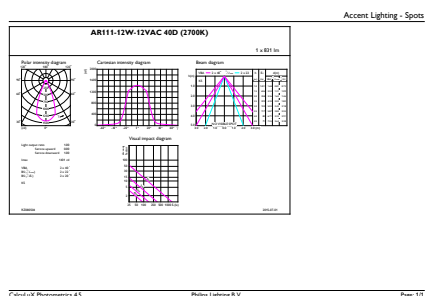

Målskisse

LED D 15-75W 927 AR111 40D

Product	D	C
MAS LEDspotLV D 15-75W 927 AR111 40D	111 mm	62 mm

Fotometriske data

MASTER LEDspot LV AR111 75W G53 927 40D

MASTER LEDspot LV AR111

Fotometriske data

Levetid