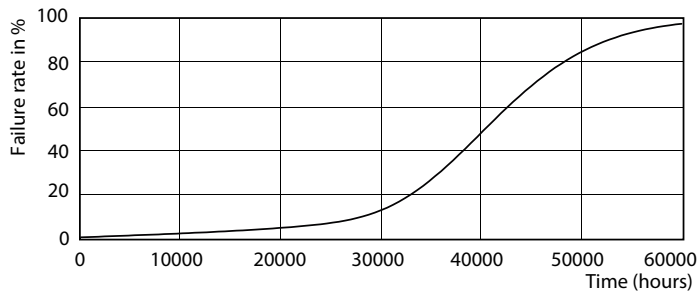

Målskisse

LED D 15-75W 927 AR111 40D

Product	D	C
MAS LEDspotLV D 15-75W 927 AR111 40D	111 mm	62 mm

Fotometriske data

MASTER LEDspot LV AR111 75W G53 927 40D

MASTER LEDspot LV AR111

Fotometriske data

Levetid