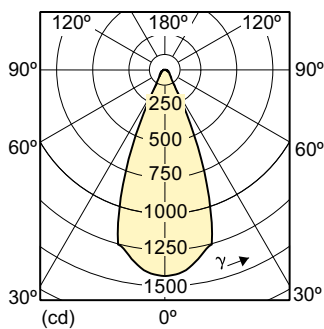

Målskisse

LED D 15-75W 927 AR111 40D

Product	D	C
MAS LEDspotLV D 15-75W 927 AR111 40D	111 mm	62 mm

Fotometriske data

MASTER LEDspot LV AR111 75W G53 927 40D

MASTER LEDspot LV AR111

Fotometriske data

Levetid