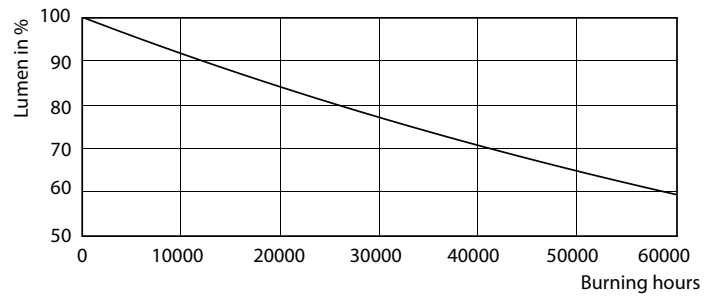

Målskisse

LED D 15-75W 927 AR111 40D

Product	D	C
MAS LEDspotLV D 15-75W 927 AR111 40D	111 mm	62 mm

Fotometriske data

MASTER LEDspot LV AR111 75W G53 927 40D

MASTER LEDspot LV AR111

Fotometriske data

Levetid