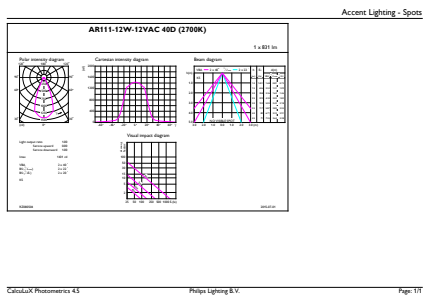

運作和電氣	
Power (Rated) (Nom)	15 W
燈具電流 (標稱)	1800 mA
起始時間 (標稱)	0.5 s
至 60% 亮度的暖機時間 (標稱)	instant full light
功率因數 (標稱)	0.7

MASTER LEDspot LV AR111

電壓 (標稱)	12 V
溫度	
T 盒上限 (標稱)	74 °C
控制調光	
可調光	Yes
應用	
能源效益標籤 (EEL)	A
適合重點照明	Yes
能源消耗 kWh/1000 h	17 kWh

Product	D	C
MAS LEDspotLV D 15-75W 927 AR111 40D	111 mm	62 mm

光度数据

MASTER LEDspot LV AR111 75W G53 927 40D

MASTER LEDspot LV AR111

光度数据

壽命

MASTER LEDspotLV AR111 75W G53 940 40D

MASTER LEDspotLV AR111 75W G53 940 40D