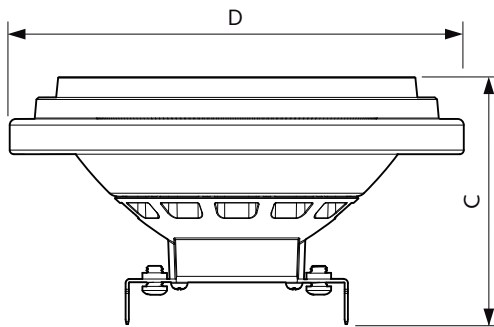

MASTER LEDspot LV AR111

電壓 (標稱)	12 V
溫度	
T 盒上限 (標稱)	74 °C
控制調光	
可調光	Yes
應用	
能源效益標籤 (EEL)	A
適合重點照明	Yes
能源消耗 kWh/1000 h	17 kWh

產品參數

完整產品碼	871869651520400
訂購產品名稱	MAS LEDspotLV D 15-75W 927 AR111 40D
EAN/UPC - 產品	8718696515204
訂購代碼	929001170408
分子 - 各件數量	1
分子 - 每一外盒內件數	6
材質編號(12NC)	929001170408
淨重 (件)	0.360 kg

二维绘图

LED D 15-75W 927 AR111 40D

Product	D	C
MAS LEDspotLV D 15-75W 927 AR111 40D	111 mm	62 mm