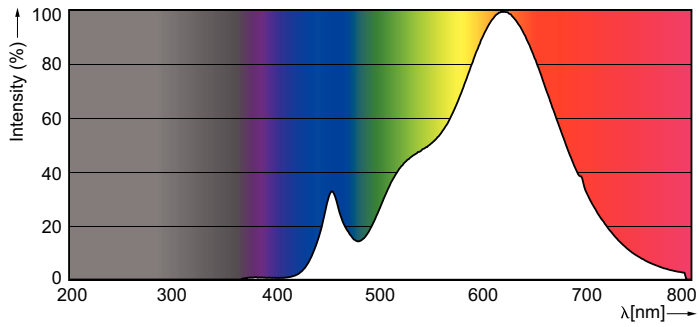

产品数据

基本資訊	
接口	G53 [G53]
標稱使用時間 (標稱)	40000 h
開關週期	50000X
技術類型	15-75W
照明科技	
色碼	927
Beam Angle (Nom)	40°
光分佈	40D [中等光束]
光通量 (標稱)	830 lm
光通量 (額定) (標稱)	830 lm
光強 (標稱)	1400 cd
色彩名稱	暖白色 (WW)

額定光束角	40°
相關色溫 (標稱)	2700 K
光效 (額定) (標稱)	55.33 lm/W
色彩一致性	<6
演色性指數 (標稱)	90
標稱使用時間結束時的燈具流明維護係數 (標稱)	70 %

Product	D	C
MAS LEDspotLV D 15-75W 927 AR111 40D	111 mm	62 mm

光度数据

MASTER LEDspot LV AR111 75W G53 927 40D

MASTER LEDspot LV AR111

光度数据

壽命

MASTER LEDspotLV AR111 75W G53 940 40D

MASTER LEDspotLV AR111 75W G53 940 40D