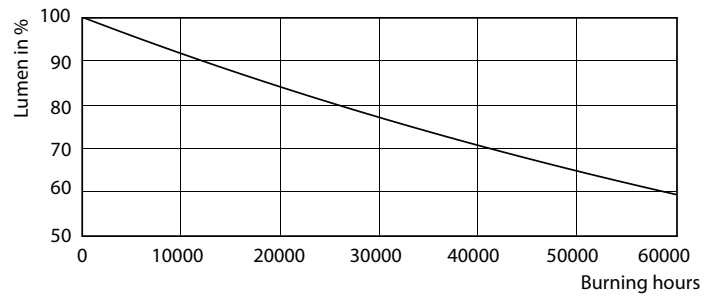

運作和電氣	
Power (Rated) (Nom)	15 W
燈具電流 (標稱)	1800 mA
起始時間 (標稱)	0.5 s
至 60% 亮度的暖機時間 (標稱)	instant full light
功率因數 (標稱)	0.7

MASTER LEDspot LV AR111

電壓 (標稱)	12 V
溫度	
T 盒上限 (標稱)	74 °C
控制調光	
可調光	Yes
應用	
能源效益標籤 (EEL)	A
適合重點照明	Yes
能源消耗 kWh/1000 h	17 kWh

Product	D	C
MAS LEDspotLV D 15-75W 927 AR111 40D	111 mm	62 mm

光度数据

MASTER LEDspot LV AR111 75W G53 927 40D

MASTER LEDspot LV AR111

光度数据

壽命

MASTER LEDspotLV AR111 75W G53 940 40D

MASTER LEDspotLV AR111 75W G53 940 40D