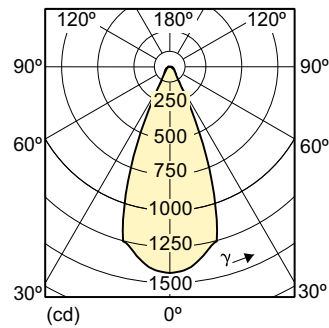

产品数据

基本資訊	
接口	G53 [G53]
標稱使用時間 (標稱)	40000 h
開關週期	50000X
技術類型	15-75W
照明科技	
色碼	927
Beam Angle (Nom)	40°
光分佈	40D [中等光束]
光通量 (標稱)	830 lm
光通量 (額定) (標稱)	830 lm
光強 (標稱)	1400 cd
色彩名稱	暖白色 (WW)

額定光束角	40°
相關色溫 (標稱)	2700 K
光效 (額定) (標稱)	55.33 lm/W
色彩一致性	<6
演色性指數 (標稱)	90
標稱使用時間結束時的燈具流明維護係數 (標稱)	70 %

Product	D	C
MAS LEDspotLV D 15-75W 927 AR111 40D	111 mm	62 mm

光度数据

MASTER LEDspot LV AR111 75W G53 927 40D

MASTER LEDspot LV AR111

光度数据

壽命

MASTER LEDspotLV AR111 75W G53 940 40D

MASTER LEDspotLV AR111 75W G53 940 40D