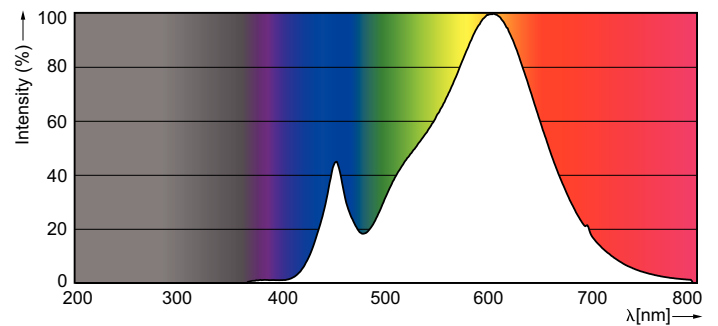

MASTER LEDspot LV AR111

電壓 (標稱)	12 V
溫度	
T 盒上限 (標稱)	80 °C
控制調光	
可調光	Yes
應用	
適合重點照明	Yes
能源消耗 kWh/1000 h	22 kWh

產品參數

完整產品碼	871869651524200
訂購產品名稱	MAS LEDspotLV D 20-100W 830 AR111 12D
EAN/UPC - 產品	8718696515242
訂購代碼	929001170608
分子 - 各件數量	1
分子 - 每一外盒內件數	6
材質編號(12NC)	929001170608
淨重 (件)	0.360 kg

二维绘图

Product	D	C
MAS LEDspotLV D 20-100W 830 AR111 12D	111 mm	62.3 mm

光度数据