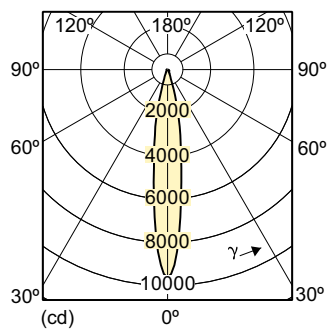

額定光束角	12°
相關色溫 (標稱)	4000 K
光效 (額定) (標稱)	70 lm/W
色彩一致性	<6
演色性指數 (標稱)	80
標稱使用時間結束時的燈具流明維護係數 (標稱)	70 %

運作和電氣	
Power (Rated) (Nom)	20 W
燈具電流 (標稱)	2400 mA
相等瓦數	100 W
起始時間 (標稱)	0.5 s
至 60% 亮度的暖機時間 (標稱)	instant full light
功率因數 (標稱)	0.7

MASTER LEDspot LV AR111

電壓 (標稱)	12 V
溫度	
T 盒上限 (標稱)	80 °C
控制調光	
可調光	Yes
應用	
適合重點照明	Yes
能源消耗 kWh/1000 h	22 kWh

產品參數	
完整產品碼	871869651526600
訂購產品名稱	MAS LEDspotLV D 20-100W 840 AR111 12D
EAN/UPC - 產品	8718696515266
訂購代碼	929001170708
分子 - 各件數量	1
分子 - 每一外盒內件數	6
材質編號(12NC)	929001170708
淨重 (件)	0.360 kg

二维绘图

LED D 20-100W 840 AR111 12D

Product	D	C
MAS LEDspotLV D 20-100W 840 AR111 12D	111 mm	62.3 mm

光度数据

MASTER LEDspot LV AR111