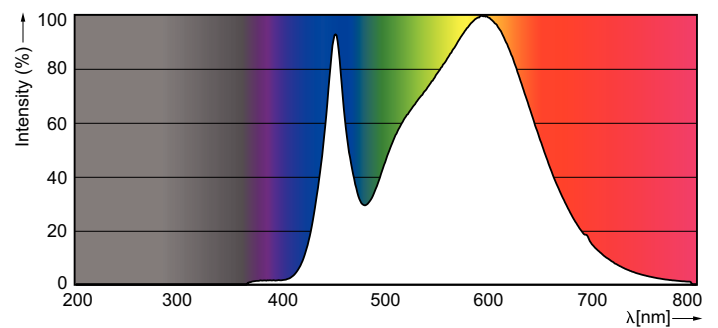

MASTER LEDspot LV AR111

電壓 (標稱)	12 V
溫度	
T 盒上限 (標稱)	80 °C
控制調光	
可調光	Yes
應用	
適合重點照明	Yes
能源消耗 kWh/1000 h	22 kWh

產品參數	
完整產品碼	871869651526600
訂購產品名稱	MAS LEDspotLV D 20-100W 840 AR111 12D
EAN/UPC - 產品	8718696515266
訂購代碼	929001170708
分子 - 各件數量	1
分子 - 每一外盒內件數	6
材質編號(12NC)	929001170708
淨重 (件)	0.360 kg

二维绘图

Product	D	C
MAS LEDspotLV D 20-100W 840 AR111 12D	111 mm	62.3 mm

光度数据