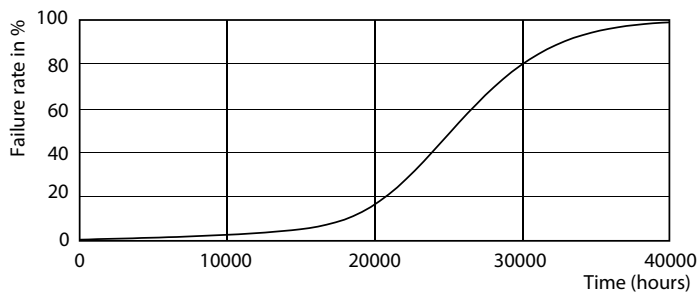

Levetid

MASTER LEDspotLV AR111 100W G53 40D

MASTER LEDspotLV AR111 100W G53 40D