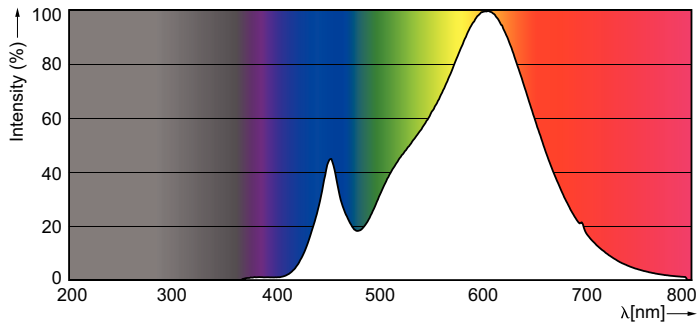

Fargebetegnelse	Hvit (WH)
Lyskjeglevinkel (nominell)	24 °
Korrelerert fargetemperatur (nom.)	3000 K
Lyseffekt (merkekapasitet) (nom.)	60,00 lm/W
Fargesamsvar	<3
Fargegjengivelse (nom)	80
Nominell vedlikeholdsfaktor for lyskildelumen ved utgangen av nominell levetid (nom.)	70 %
Luminous Flux in 90° Cone (Rated)	1200 lm

Målskisse

MAS LEDspot LV D 20-100W 830 AR111 24D

Product	D	C
MAS LEDspotLV D 20-100W 830 AR111 24D	111 mm	62 mm

Fotometriske data

LEDspot, LEDspotLV 20-100W AR111 830 24D

MASTER LEDspot LV AR111

Fotometriske data