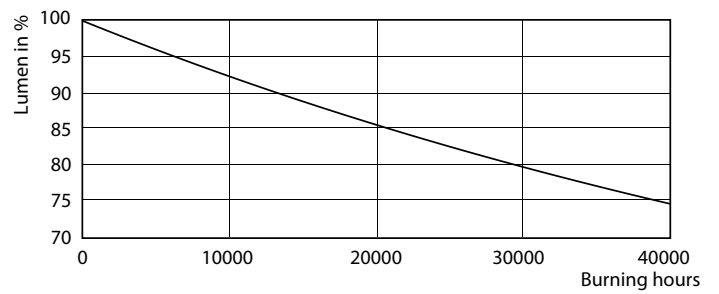

Levetid

MASTER LEDspotLV AR111 100W G53 40D

MASTER LEDspotLV AR111 100W G53 40D