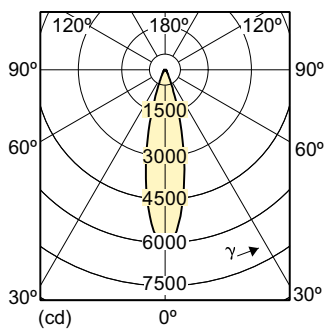

Målskisse

MAS LEDspot LV D 20-100W 830 AR111 24D

Product	D	C
MAS LEDspotLV D 20-100W 830 AR111 24D	111 mm	62 mm

Fotometriske data

LEDspot, LEDspotLV 20-100W AR111 830 24D

MASTER LEDspot LV AR111

Fotometriske data