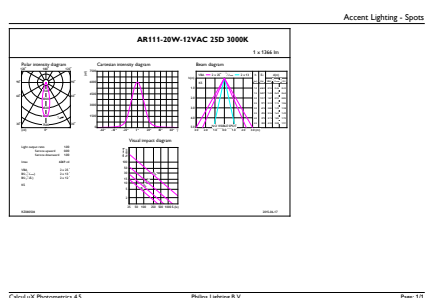

Energiforbruk kWh/1000 t	22 kWh
--------------------------	--------

Produktdata

Fullstendig produktkode	871869670743200
Produktnavn for bestilling	MAS LEDspotLV D 20-100W 830 AR111 24D
EAN/UPC – produkt	8718696707432
Bestillingskode	70743200
Teller – antall per pakke	1
Teller – pakker per utvendige boks	6
Materialenr. (12NC)	929001170902
Nettovekt (stykk)	0,160 kg

Målskisse

MAS LEDspot LV D 20-100W 830 AR111 24D

Product	D	C
MAS LEDspotLV D 20-100W 830 AR111 24D	111 mm	62 mm

Fotometriske data

LEDspot, LEDspotLV 20-100W AR111 830 24D

MASTER LEDspot LV AR111

Fotometriske data