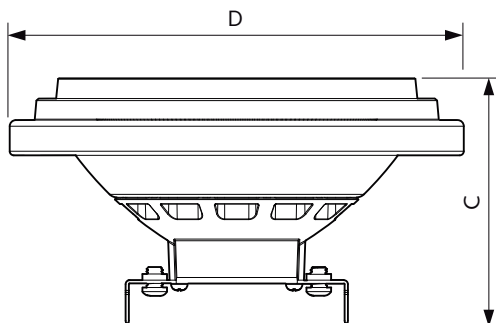

Målskisse

MAS LEDspot LV D 20-100W 830 AR111 24D

Product	D	C
MAS LEDspotLV D 20-100W 830 AR111 24D	111 mm	62 mm

Fotometriske data

LEDspot, LEDspotLV 20-100W AR111 830 24D

MASTER LEDspot LV AR111

Fotometriske data