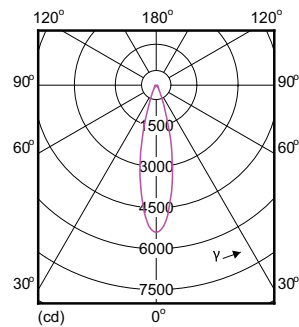

产品数据

基本資訊	
接口	G53 [G53]
標稱使用時間 (標稱)	25000 h
開關週期	50000X
技術類型	20-100W

照明科技	
色碼	840 [CCT of 4000K (841)]
Beam Angle (Nom)	24°
光通量 (標稱)	1400 lm
光通量 (額定) (標稱)	1400 lm
光強 (標稱)	6100 cd
色彩名稱	冷白色 (CW)
額定光束角	24°

相關色溫 (標稱)	4000 K
光效 (額定) (標稱)	70.00 lm/W
色彩一致性	<6
演色性指數 (標稱)	80
標稱使用時間結束時的燈具流明維護係數 (標稱)	70 %

運作和電氣	
Power (Rated) (Nom)	20 W
燈具電流 (標稱)	2400 mA
相等瓦數	100 W
至 60% 亮度的暖機時間 (標稱)	0.5 s
功率因數 (標稱)	0.7
電壓 (標稱)	12 V

MASTER LEDspot LV AR111

控制調光

可調光	是
-----	---

應用

能源效益標籤 (EEL)	A
適合重點照明	Yes
能源消耗 kWh/1000 h	22 kWh

產品參數

完整產品碼	871869651739000
-------	-----------------

訂購產品名稱	MAS LEDspotLV D 20-100W 840 AR111 24D
EAN/UPC - 產品	8718696517390
訂購代碼	929001171008
分子 - 各件數量	1
分子 - 每一外盒內件數	6
材質編號(12NC)	929001171008
淨重 (件)	0.360 kg

二维绘图

MAS LEDspot LV D 20-100W 840 AR111 24D

Product	D	C
MAS LEDspotLV D 20-100W 840 AR111 24D	111 mm	62 mm

光度数据

MASTER LEDspotLV 20-100W AR111 G53_4000K 1400lm 24D

MASTER LEDspot LV AR111

壽命

MASTER LEDspotLV AR111 100W G53 40D