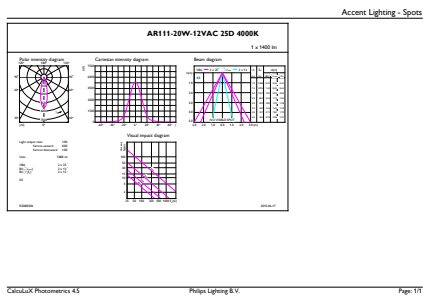

相關色溫 (標稱)	4000 K
光效 (額定) (標稱)	70.00 lm/W
色彩一致性	<6
演色性指數 (標稱)	80
標稱使用時間結束時的燈具流明維護係數 (標稱)	70 %

運作和電氣	
Power (Rated) (Nom)	20 W
燈具電流 (標稱)	2400 mA
相等瓦數	100 W
至 60% 亮度的暖機時間 (標稱)	0.5 s
功率因數 (標稱)	0.7
電壓 (標稱)	12 V

MASTER LEDspot LV AR111

控制調光

可調光	是
-----	---

應用

能源效益標籤 (EEL)	A
適合重點照明	Yes
能源消耗 kWh/1000 h	22 kWh

產品參數

完整產品碼	871869651739000
-------	-----------------

訂購產品名稱	MAS LEDspotLV D 20-100W 840 AR111 24D
EAN/UPC - 產品	8718696517390
訂購代碼	929001171008
分子 - 各件數量	1
分子 - 每一外盒內件數	6
材質編號(12NC)	929001171008
淨重 (件)	0.360 kg

二维绘图

MAS LEDspot LV D 20-100W 840 AR111 24D

Product	D	C
MAS LEDspotLV D 20-100W 840 AR111 24D	111 mm	62 mm

光度数据

MASTER LEDspotLV 20-100W AR111 G53_4000K 1400lm 24D

MASTER LEDspot LV AR111

壽命

MASTER LEDspotLV AR111 100W G53 40D