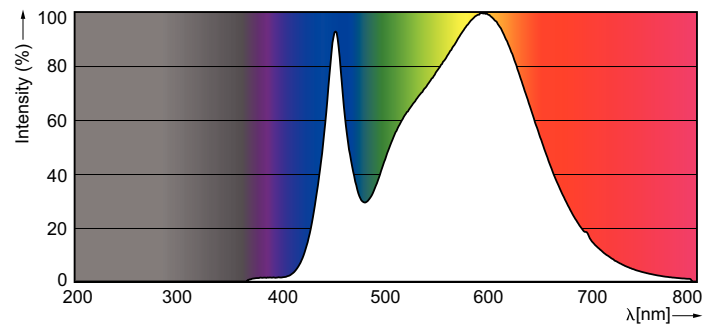

相關色溫 (標稱)	4000 K
光效 (額定) (標稱)	70.00 lm/W
色彩一致性	<6
演色性指數 (標稱)	80
標稱使用時間結束時的燈具流明維護係數 (標稱)	70 %

運作和電氣	
Power (Rated) (Nom)	20 W
燈具電流 (標稱)	2400 mA
相等瓦數	100 W
至 60% 亮度的暖機時間 (標稱)	0.5 s
功率因數 (標稱)	0.7
電壓 (標稱)	12 V

二维绘图

MAS LEDspot LV D 20-100W 840 AR111 24D

Product	D	C
MAS LEDspotLV D 20-100W 840 AR111 24D	111 mm	62 mm

光度数据

MASTER LEDspotLV 20-100W AR111 G53_4000K 1400lm 24D

MASTER LEDspot LV AR111

壽命

MASTER LEDspotLV AR111 100W G53 40D