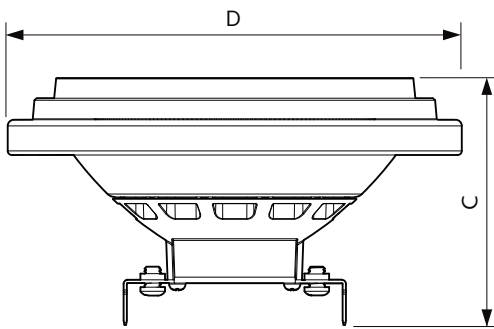

二维绘图

MAS LEDspot LV D 20-100W 840 AR111 24D

Product	D	C
MAS LEDspotLV D 20-100W 840 AR111 24D	111 mm	62 mm

光度数据

MASTER LEDspotLV 20-100W AR111 G53_4000K 1400lm 24D

MASTER LEDspot LV AR111

壽命

MASTER LEDspotLV AR111 100W G53 40D