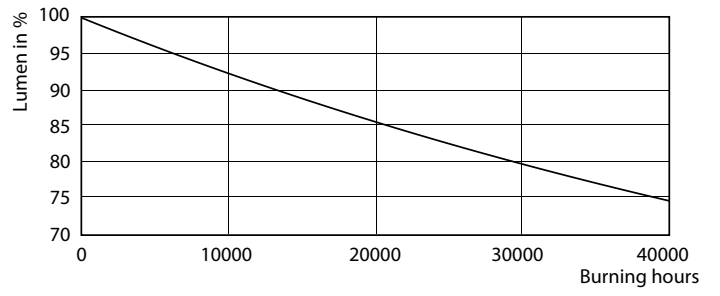

相關色溫 (標稱)	4000 K
光效 (額定) (標稱)	70.00 lm/W
色彩一致性	<6
演色性指數 (標稱)	80
標稱使用時間結束時的燈具流明維護係數 (標稱)	70 %

運作和電氣	
Power (Rated) (Nom)	20 W
燈具電流 (標稱)	2400 mA
相等瓦數	100 W
至 60% 亮度的暖機時間 (標稱)	0.5 s
功率因數 (標稱)	0.7
電壓 (標稱)	12 V

二维绘图

MAS LEDspot LV D 20-100W 840 AR111 24D

Product	D	C
MAS LEDspotLV D 20-100W 840 AR111 24D	111 mm	62 mm

光度数据

MASTER LEDspotLV 20-100W AR111 G53_4000K 1400lm 24D

MASTER LEDspot LV AR111

壽命

MASTER LEDspotLV AR111 100W G53 40D