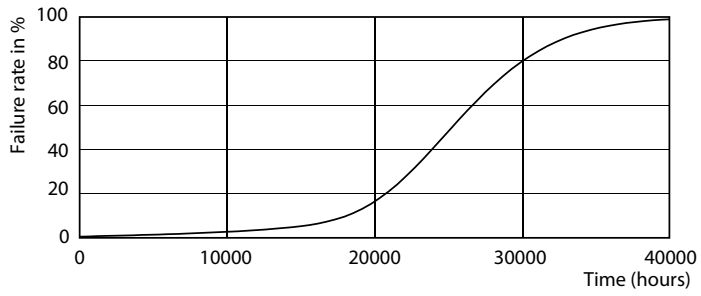

二维绘图

MAS LEDspot LV D 20-100W 840 AR111 24D

Product	D	C
MAS LEDspotLV D 20-100W 840 AR111 24D	111 mm	62 mm

光度数据

MASTER LEDspotLV 20-100W AR111 G53_4000K 1400lm 24D

MASTER LEDspot LV AR111

壽命

MASTER LEDspotLV AR111 100W G53 40D