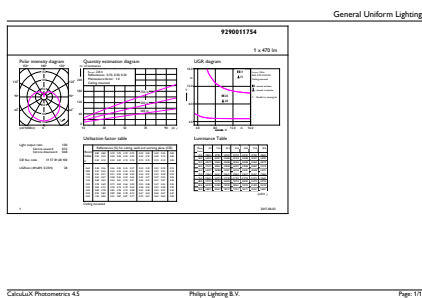

Fotometriska data

General uniform lighting - Corepro Lustre ND 5.5-40W E27 827 P45 FR