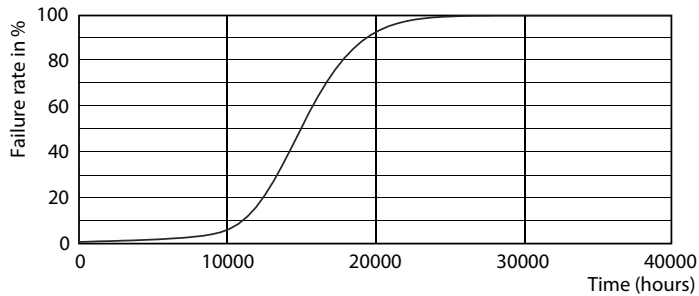

Livslängd

Life Expectancy Diagram - Corepro Lustre ND 5.5-40W E27 827 P45 FR