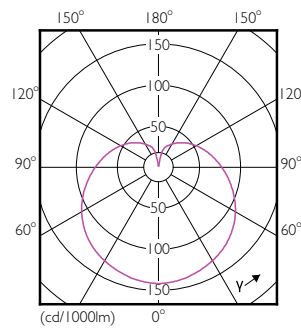

Måttskiss

Product	D	C
Corepro Lustre ND 5.5-40W E27 827 P45 FR	45 mm	87 mm

Fotometriska data

General uniform lighting - Corepro Lustre ND 5.5-40W E27 827 P45 FR

Light Distribution Diagram - Corepro Lustre ND 5.5-40W E27 827 P45 FR