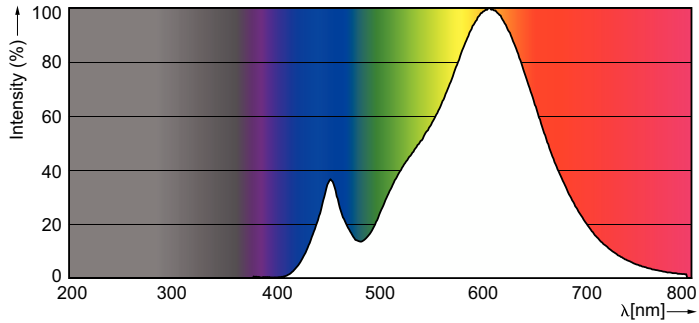

CorePro Plastic LEDcandles & lusters

Fotometriska data

Spectral Power Distribution Colour - Corepro Lustre ND 5.5-40W E27 827 P45 FR