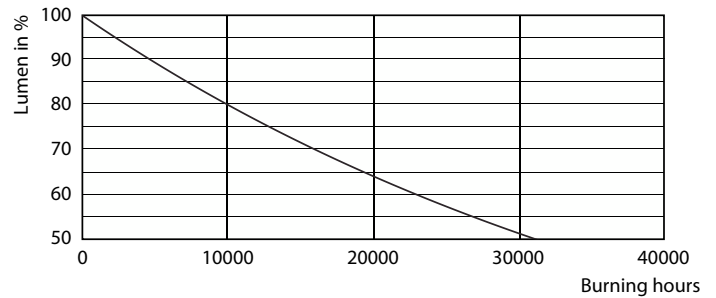

CorePro Plastic LEDcandles & lusters

Fotometriska data

Spectral Power Distribution Colour - Corepro Lustre ND 5.5-40W E27 827 P45 FR

Livslängd

Life Expectancy Diagram - Corepro Lustre ND 5.5-40W E27 827 P45 FR