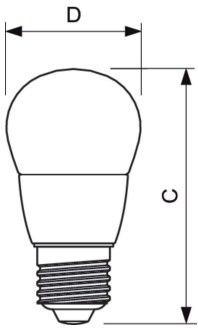

Måttskiss

Product	D	C
Corepro Lustre ND 5.5-40W E27 827 P45 FR	45 mm	87 mm

Fotometriska data

General uniform lighting - Corepro Lustre ND 5.5-40W E27 827 P45 FR

Light Distribution Diagram - Corepro Lustre ND 5.5-40W E27 827 P45 FR