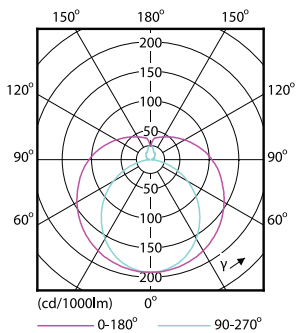

Numerator – quantity per pack	1
Numerator – packs per outer box	10
Material no. (12NC)	929001184508
Net weight (piece)	0.210 kg

Dimensional drawing

TLED 1200mm 4ft T8 16W-36W 4000K G13 ND

Product	D1	D2	A1	A2	A3	C	D
LEDtube 1200mm	25.68	28 mm	1198	1205	1212	1212	27.8
16W 740 T8 AP C G	mm		mm	mm	mm	mm	mm

Photometric data

LEDtube 600mm 8W 740 T8 CN I G

LEDtube 1200mm 16W 740 T8 CN I G

LEDtube 1200mm 16W G13 T8 740 1600lm AP C G

Ecofit Ledtubes T8

Lifetime