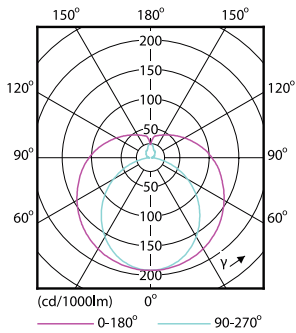

Photometric data