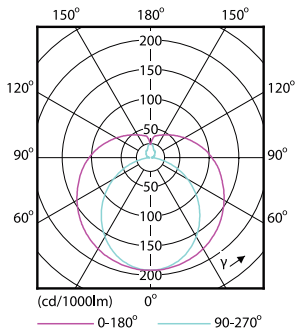

Numerator - Quantity Per Pack	1
Numerator - Packs per outer box	10
Material Nr. (12NC)	929001184508
Net Weight (Piece)	0.210 kg

Dimensional drawing

TLED 1200mm 4ft T8 16W-36W 4000K G13 ND

Product	D1	D2	A1	A2	A3	C	D
LEDtube 1200mm	25.68	28 mm	1198	1205	1212	1212	27.8
16W 740 T8 AP C G	mm		mm	mm	mm	mm	mm

Photometric data

LEDtube 1200mm 16W 740 T8 CN I G

Ecofit Ledtubes T8

Lifetime

LEDtube 16W G13 740 T8 AP I G

LEDtube 16W G13 740 T8 AP I G

LEDtube 16W G13 740 T8 AP I G

LEDtube 16W G13 740 T8 AP I G