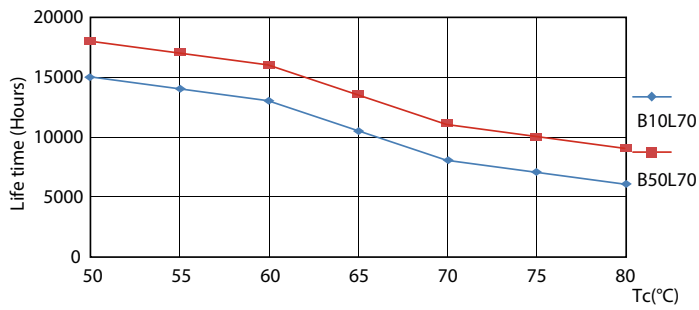

Photometric data

LEDtube 1200mm 16W 740 T8 CN I G

Ecofit Ledtubes T8

Lifetime

LEDtube 16W G13 740 T8 AP I G

LEDtube 16W G13 740 T8 AP I G

LEDtube 16W G13 740 T8 AP I G

LEDtube 16W G13 740 T8 AP I G