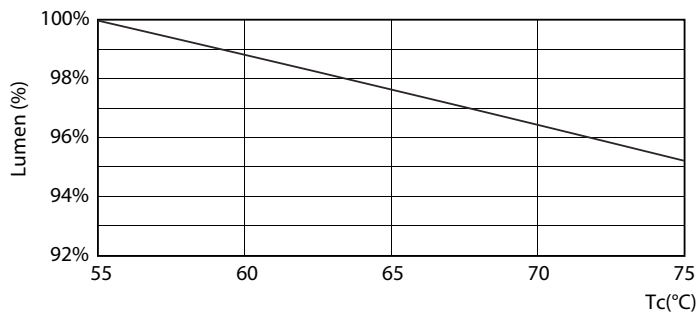

Photometric data

LEDtube 1200mm 16W 740 T8 CN I G

Ecofit Ledtubes T8

Lifetime

LEDtube 16W G13 740 T8 AP I G

LEDtube 16W G13 740 T8 AP I G

LEDtube 16W G13 740 T8 AP I G

LEDtube 16W G13 740 T8 AP I G