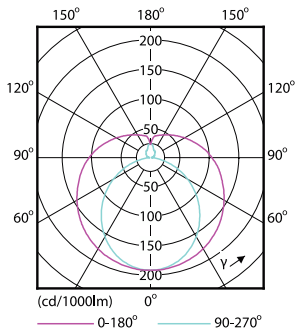

Фотометрические данные

Light Distribution Diagram - LEDtube 1200mm 16W 740 T8 AP C G