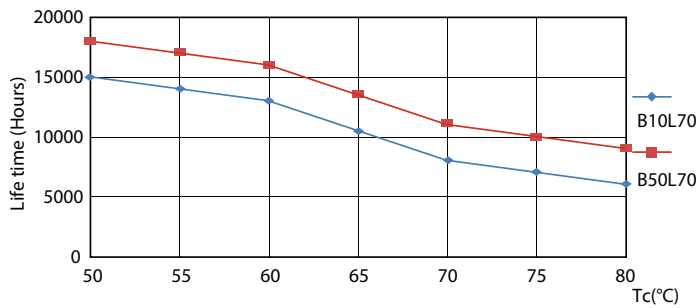

Life Expectancy Diagram - LEDtube 1200mm 16W 740 T8 AP C G