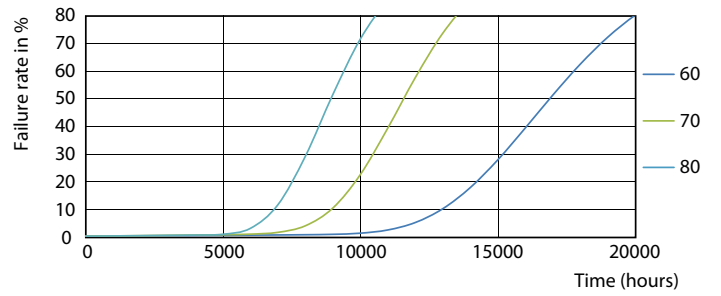

Ecofit Ledtubes T8

Срок службы

Life Expectancy Diagram - LEDtube 1200mm 16W 740 T8 AP C G