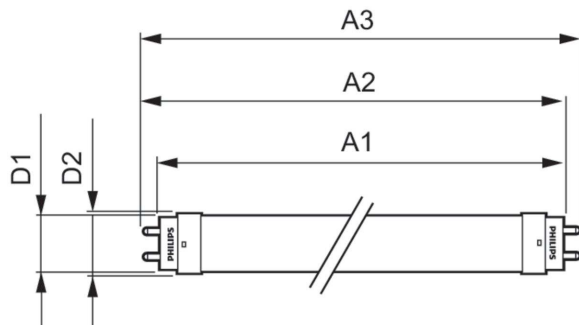

Температура	
Диапазон температур окружающей среды	от –20 до 45 °C
Температура корпуса максимальная (ном.)	60 °C

Системы управления и регулировка яркости света	
Возможность диммирования	Нет

Механические компоненты и корпус	
Длина продукта	1 200 мм
Форма колбы	T8

## Чертеж размеров

Product	D1	D2	A1	A2	A3	C	D
LEDtube 1200mm 16W 740 T8 AP C G	25,68 мм	28 мм	1 198 мм	1 205 мм	1 212 мм	1 212 мм	27,8 мм