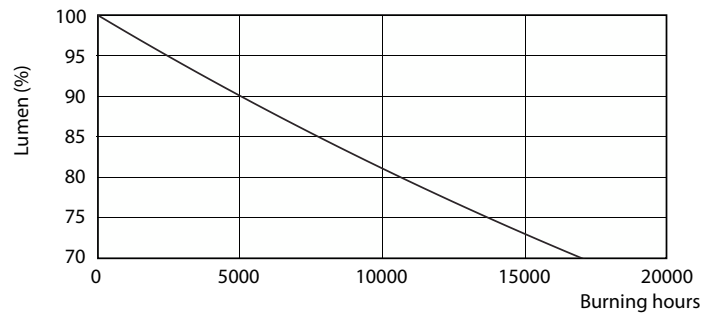

Life Expectancy Diagram - LEDtube 1200mm 16W 740 T8 AP C G

Lumen Maintenance Diagram - LEDtube 1200mm 16W 740 T8 AP C G