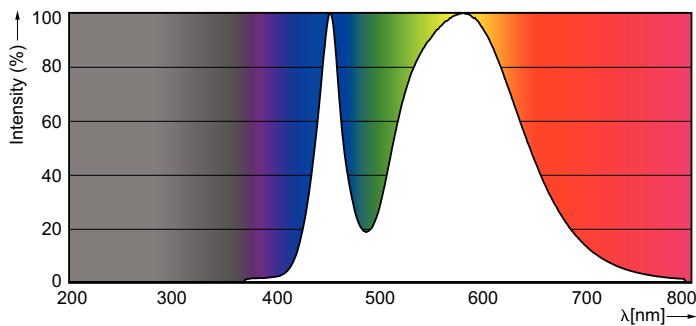

Spectral Power Distribution Colour - LEDtube 1200mm 16W 740 T8 AP C G