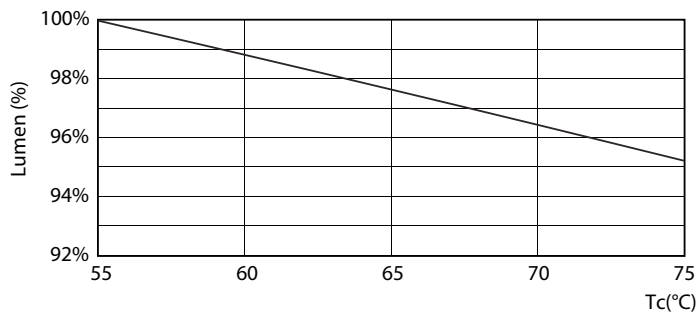

## Срок службы

Life Expectancy Diagram - LEDtube 1200mm 16W 740 T8 AP C G

Life Expectancy Diagram - LEDtube 1200mm 16W 740 T8 AP C G

Life Expectancy Diagram - LEDtube 1200mm 16W 740 T8 AP C G

Lumen Maintenance Diagram - LEDtube 1200mm 16W 740 T8 AP C G