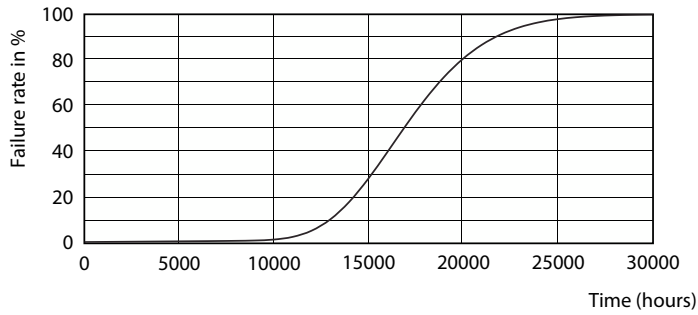

Ecofit Ledtubes T8

Срок службы

Life Expectancy Diagram - LEDtube 1200mm 16W 740 T8 AP C G