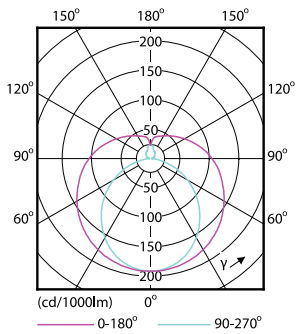

## Photometric data

LEDtube 600mm 8W 740 T8 CN I G

LEDtube 1200mm 16W 740 T8 CN I G

LEDtube 1200mm 16W G13 T8 740 1600lm AP C G