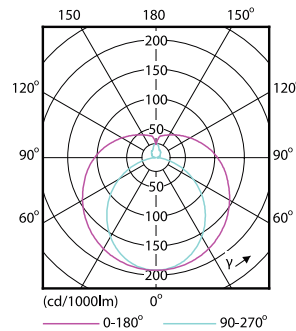

Numerator – quantity per pack	1
Numerator – packs per outer box	10
Material no. (12NC)	929001184608
Net weight (piece)	0.210 kg

Dimensional drawing

TLED 1200mm 4ft T8 16W-36W 6500K G13 ND

Product	D1	D2	A1	A2	A3	C	D
LEDtube 1200mm	25.68	28 mm	1198	1205	1212	1212	27.8
16W 765 T8 AP C G	mm		mm	mm	mm	mm	mm

Photometric data

LEDtube 1200mm 16W 765 T8 CN I G

LEDtube 1200mm 16W 740 T8 CN I G

LEDtube 1200mm 16W G13 T8 765 1600lm AP C G

Ecofit Ledtubes T8

Lifetime