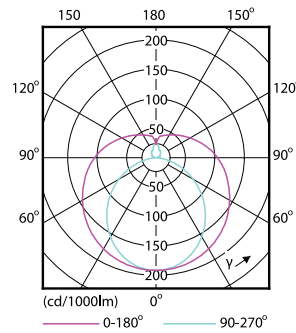

## Photometric data

LEDtube 1200mm 16W 765 T8 CN I G