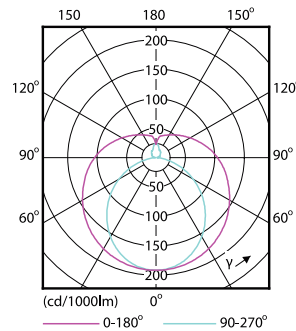

## Dimensional drawing

TLED 1200mm 4ft T8 16W-36W 6500K G13 ND

Product	D1	D2	A1	A2	A3	C	D
LEDtube 1200mm	25.68	28 mm	1198	1205	1212	1212	27.8
16W 765 T8 AP C G	mm		mm	mm	mm	mm	mm

## Photometric data

General Lighting Information

LEDtube 1200mm 16W 740 T8 CN I G

LEDtube 1200mm 16W G13 T8 765 1600lm AP C G