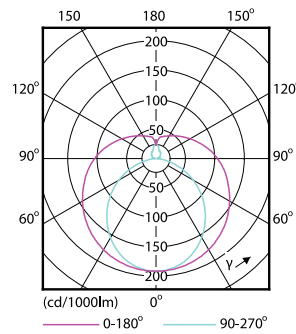

LEDtube 1200mm 16W 740 T8 CN I G