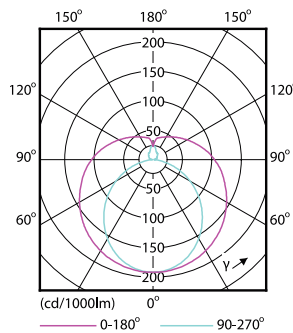

Numerator – quantity per pack	1
Numerator – packs per outer box	10
Material no. (12NC)	929001184708
Net weight (piece)	0.124 kg

## Dimensional drawing

TLED 600mm 2ft T8 8W-18W 4000K G13 ND

Product	D1	D2	A1	A2	A3	C	D
LEDtube 600mm	25.68	28	588.5	595.5	602.5	602.5	27.8
8W 740 T8 AP C	mm	mm	mm	mm	mm	mm	mm
G							

## Photometric data

LEDtube 600mm 8W 740 T8 CN I G

LEDtube 600mm 8W 765 T8 CN I G

LEDtube 600mm 8W G13 T8 740 800lm AP C G