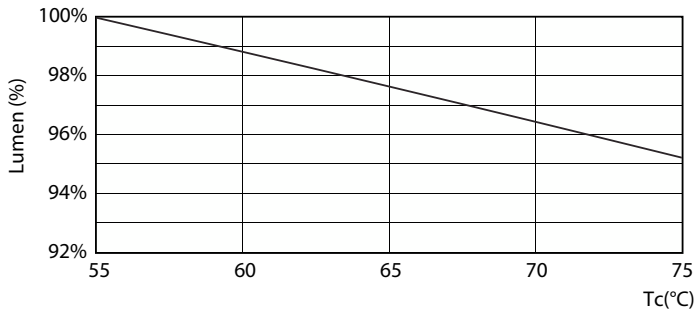

## Lifetime

Life Expectancy Diagram - LEDtube 600mm 8W 740 T8 AP C G

Life Expectancy Diagram - LEDtube 600mm 8W 740 T8 AP C G

Life Expectancy Diagram - LEDtube 600mm 8W 740 T8 AP C G

Lumen Maintenance Diagram - LEDtube 600mm 8W 740 T8 AP C G