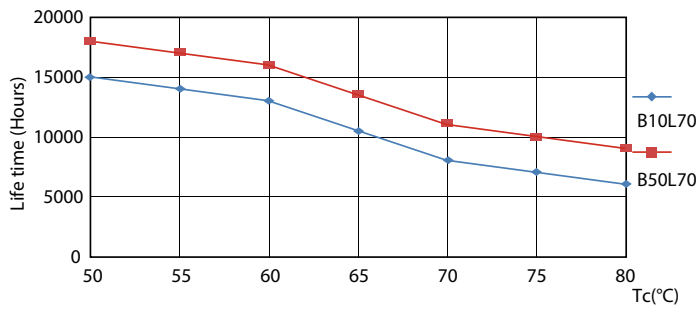

Photometric data

LEDtube 600mm 8W 740 T8 CN I G

Ecofit Ledtubes T8

Lifetime

LEDtube 16W G13 740 T8 AP I G

LEDtube 16W G13 740 T8 AP I G

LEDtube 16W G13 740 T8 AP I G

LEDtube 16W G13 740 T8 AP I G