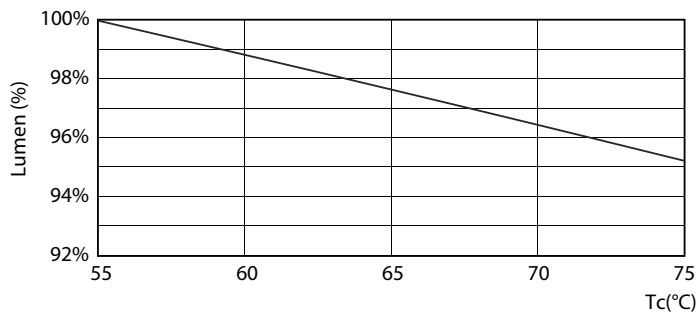

Photometric data

LEDtube 600mm 8W 740 T8 CN I G

Ecofit Ledtubes T8

Lifetime

LEDtube 16W G13 740 T8 AP I G

LEDtube 16W G13 740 T8 AP I G

LEDtube 16W G13 740 T8 AP I G

LEDtube 16W G13 740 T8 AP I G