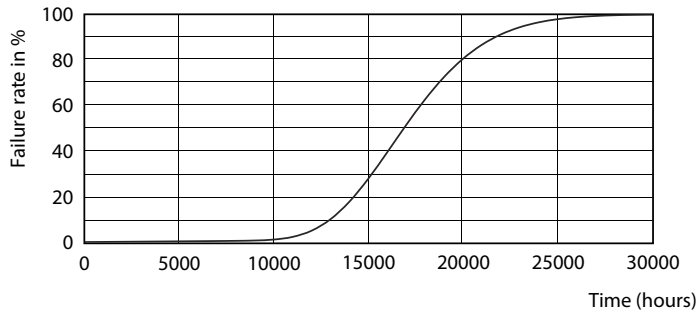

Photometric data

LEDtube 600mm 8W 740 T8 CN I G

Ecofit Ledtubes T8

Lifetime

LEDtube 16W G13 740 T8 AP I G

LEDtube 16W G13 740 T8 AP I G

LEDtube 16W G13 740 T8 AP I G

LEDtube 16W G13 740 T8 AP I G