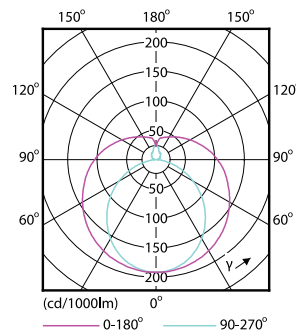

Numerator - Quantity Per Pack	1
Numerator - Packs per outer box	10
Material Nr. (12NC)	929001184708
Net Weight (Piece)	0.124 kg

Dimensional drawing

TLED 600mm 2ft T8 8W-18W 4000K G13 ND

Product	D1	D2	A1	A2	A3	C	D
LEDtube 600mm	25.68	28	588.5	595.5	602.5	602.5	27.8
8W 740 T8 AP C	mm	mm	mm	mm	mm	mm	mm
G							

Photometric data

LEDtube 600mm 8W 740 T8 CN I G

Ecofit Ledtubes T8

Lifetime

LEDtube 16W G13 740 T8 AP I G

LEDtube 16W G13 740 T8 AP I G

LEDtube 16W G13 740 T8 AP I G

LEDtube 16W G13 740 T8 AP I G