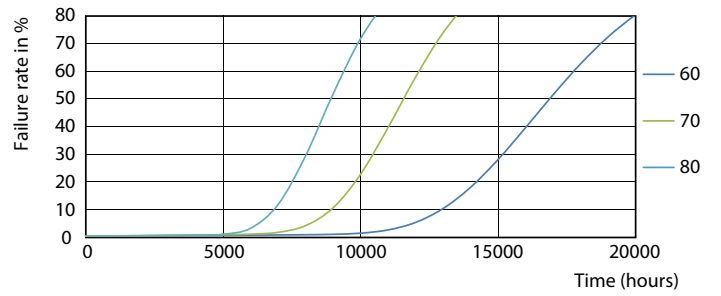

Photometric data

LEDtube 600mm 8W 740 T8 CN I G

Ecofit Ledtubes T8

Lifetime

LEDtube 16W G13 740 T8 AP I G

LEDtube 16W G13 740 T8 AP I G

LEDtube 16W G13 740 T8 AP I G

LEDtube 16W G13 740 T8 AP I G