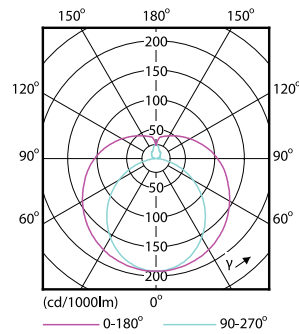

LEDtube 600mm 8W 765 T8 CN I G