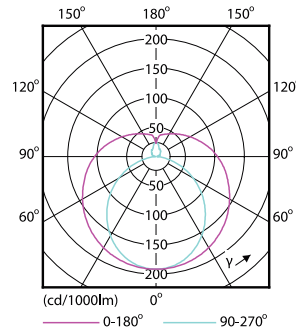

LEDtube 600mm 8W 765 T8 CN I G