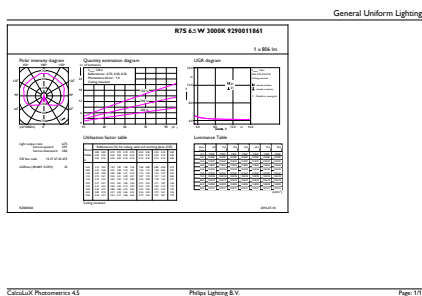

Fotometriske data

LEDspot 6.5W R7S Clear 3000K 300D