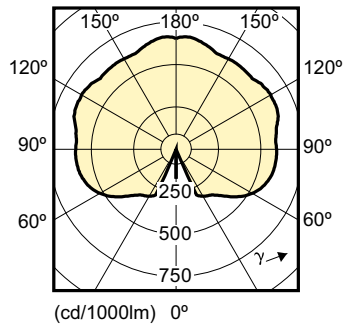

Fotometriske data

LEDspot 6.5W R7S Clear 3000K 300D