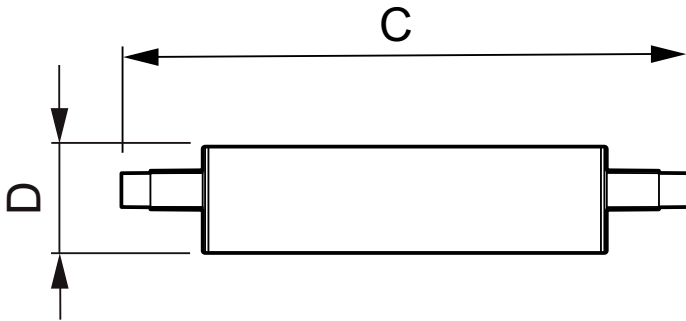

CorePro LEDlinear MV

Produktdata

Fullstendig produktkode	871869652253000
Produktnavn for bestilling	CorePro LED linear R7S 118mm 6.5-60W 830
EAN/UPC – produkt	8718696522530
Bestillingskode	52253000
El-nummer	3711215

Teller – antall per pakke	1
Teller – pakker per utvendige boks	10
Materialenr. (12NC)	929001186102
Nettovekt (stykk)	0,050 kg

Målskisse

LED 6.5-60W 830 R7S