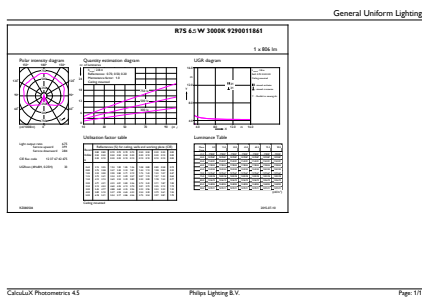

Dane fotometryczne

LEDspot 6.5W R7S Clear 3000K 300D