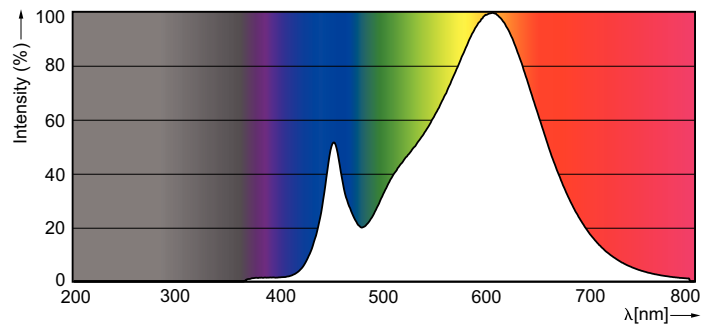

CorePro LEDlinear MV

Dane techniczne produktu

Pełny kod produktu	871869652253000
Nazwa produktu na zamówieniu	CorePro LED linear R7S 118mm 6.5-60W 830
EAN/UPC - Produkt	8718696522530
Kod zamówienia	52253000
Numerátor - Liczba sztuk w opakowaniu paczce	1

Numerátor - Liczba paczek w opakowaniu zewnętrznym	10
Materiał Nr (12NC)	929001186102
Waga netto (szt.)	0,050 kg

Rysunki techniczne

Product	D	C
CorePro LED linear R7S 118mm 6.5-60W 830	22,5 mm	118 mm

Dane fotometryczne