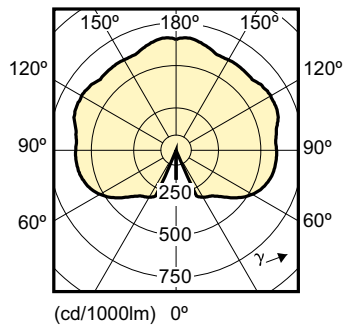

Dane fotometryczne

LEDspot 6.5W R7S Clear 3000K 300D