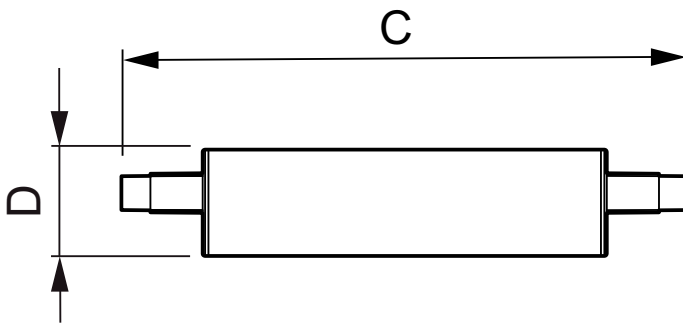

CorePro LEDlinear MV

Dane techniczne produktu

Pełny kod produktu	871869652253000
Nazwa produktu na zamówieniu	CorePro LED linear R7S 118mm 6.5-60W 830
EAN/UPC - Produkt	8718696522530
Kod zamówienia	52253000
Numerátor - Liczba sztuk w opakowaniu paczce	1

Numerátor - Liczba paczek w opakowaniu zewnętrznym	10
Materiał Nr (12NC)	929001186102
Waga netto (szt.)	0,050 kg

Rysunki techniczne

LED 6.5-60W 830 R7S