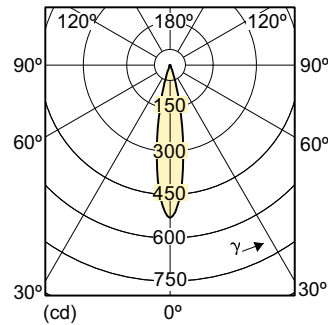

Datos fotométricos

Spectral Power Distribution Colour - LEDspot PAR30S 12-70W 827 25D 127V D

Page 17

Light Distribution Diagram - LEDspot PAR30S 12-70W 827 25D 127V D