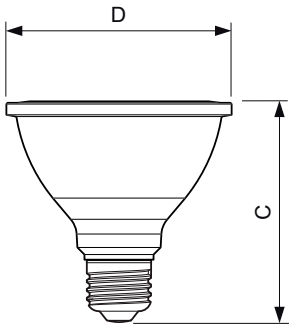

Datos del producto

Información general	
Tapa-base	E27 [E27]
Vida útil nominal	25.000 hora(s)
Ciclo del interruptor	50.000
Lighting Technology	LED
Cumple con el reglamento RoHS de la UE	Sí

Información técnica sobre la luz	
Código de color	827 [CCT of 2700K]
Ángulo de haz (nominal)	25 °
Flujo luminoso	900 lm
Intensidad lumínica (nominal)	5.000 cd
Designación de color	Blanco cálido (WW)
Temperatura de color correlacionada	2700 K
Eficacia lumínica (promedio) (nominal)	75 lm/W
Consistencia de color	< 6
Índice de producción de color (IRC)	80
LLMF al final de la vida útil nominal (nominal)	70 %

Temperatura	
T° estuche máxima (nominal)	90 °C

Controles y atenuación	
Regulable	Sí

Mecánica y carcasa	
Forma del foco	PAR30S [PAR 3.75 in/95 mm corto]

Aprobación y aplicación	
Apto para iluminación acentuada	Sí
Consumo de energía kWh/1000 h	17 kWh

Numerador: paquetes por caja externa	6
EAN/UPC - Caja	8718696527368

Plano de dimensiones

Product	D	C
LEDspot PAR30S 12-70W 827 25D 127V D	92 mm	92,7 mm

Datos fotométricos

Spectral Power Distribution Colour - LEDspot PAR30S 12-70W 827 25D 127V D