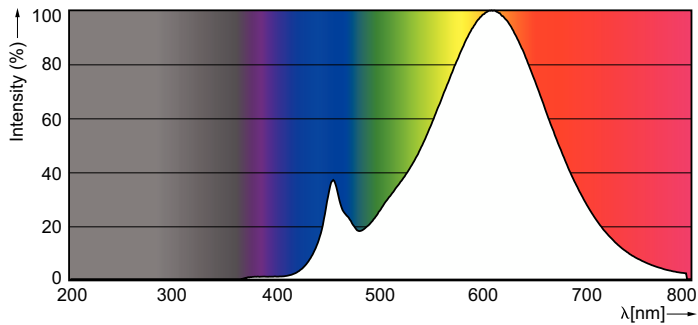

Datos fotométricos

Spectral Power Distribution Colour - LEDspot PAR30S 12-70W 827 25D 127V D

Page 17

Light Distribution Diagram - LEDspot PAR30S 12-70W 827 25D 127V D