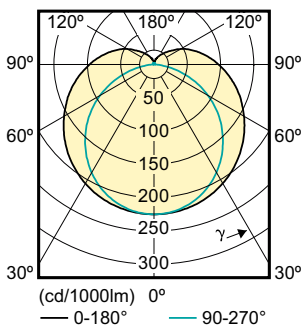

## Dimensional drawing

LEDtube 1200mm 18W/865 T8 I W

Product	D1	D2	A1	A2	A3
Master LEDTube 1200 mm 18W 865 T8 I W	25.6 mm	27.8 mm	1198.1 mm	1205.2 mm	1212.3 mm

## Photometric data