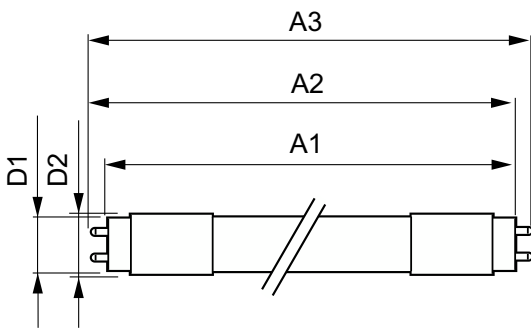

Tubos LED Essential T8 Mains

Consumo de energía kWh/1000 h	18 kWh
Información del producto	
Nombre del producto del pedido	ESSENTIAL LEDtube 1200mm 18W 865 T8C W G
Nombre del producto completo	ESSENTIAL LEDtube 1200mm 18W 865 T8C W G
Full EOC	871869652819800
Descripción de código local	ESSENTIAL LEDTUBE 1200MM 18W 865 T8C W G

Plano de dimensiones

Product	D1	D2	A1	A2	A3
ESSENTIAL LEDtube 1200mm 18W 865 T8C W G	25.6 mm	27.8 mm	1,199.4 mm	1,205.3 mm	1,213.6 mm

Datos fotométricos

General uniform lighting - ESSENTIAL LEDtube 1200mm 18W 865 T8C W G