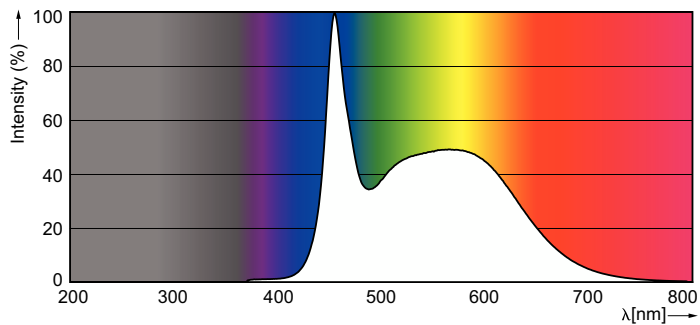

Tubos LED Essential T8 Mains

Datos fotométricos

Spectral Power Distribution Colour - ESSENTIAL LEDtube 1200mm 18W 865
T8C W G