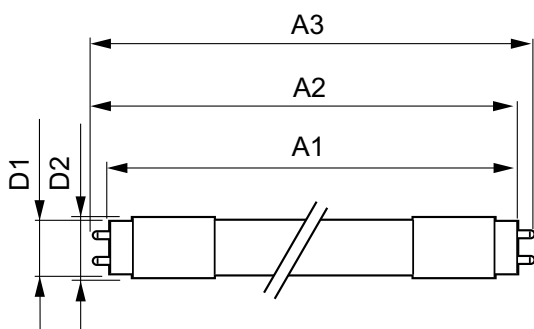

Dữ liệu sản phẩm

Thông tin chung		Thông số vận hành và điện	
Đế dui đèn	G13 [Medium Bi-Pin Fluorescent]	Tần số đầu vào	50 đến 60 Hz
Ứng dụng chính	Công nghiệp	Công suất (Định mức) (Danh định)	9 W
Tuổi thọ danh định (Danh định)	25000 h	Dòng điện bóng đèn (Danh định)	39 mA
Chu kỳ bật/tắt	50000X	Thời gian khởi động (Danh định)	0,5 s
B50L70	25000 h	Thời gian khởi động tới 60% ánh sáng (Danh định)	instant full light s
Thông số kĩ thuật ánh sáng		Hệ số công suất (Danh định)	0.92
Mã màu	840 [CCT 4000K]	Điện áp (Danh định)	100-240 V
Góc chùm sáng (Danh định)	240 °	Nhiệt độ	
Quang thông (Danh định)	900 lm	Nhiệt độ môi trường (Tối đa)	45 °C
Quang thông (Định mức) (Danh định)	900 lm	Nhiệt độ môi trường (Tối thiểu)	-20 °C
Góc chùm sáng định mức	240 °	Nhiệt độ lưu trữ (Tối đa)	65 °C
Nhiệt độ màu tương quan (Danh định)	4000 K	Nhiệt độ lưu trữ (Tối thiểu)	-40 °C
Độ đồng nhất màu sắc	<6	Nhiệt độ vỏ tối đa (Danh định)	70 °C
Chỉ số hoàn màu (Danh định)	82	Điều khiển và thay đổi độ sáng	
LLMF khi kết thúc tuổi thọ danh định (Danh định)	70 %	Có thể điều chỉnh độ sáng	Không

Essential LED tubes T8 Mains

Cơ khí và bộ vỏ

Chiều dài sản phẩm	600 mm
--------------------	--------

Phê duyệt và Ứng dụng

Nhân tiết kiệm năng lượng (EEL)	A+
Sản phẩm tiết kiệm năng lượng	Có
Phù hợp với chiếu sáng tạo điểm nhấn	Không
Dấu phê duyệt	Dấu CE Chứng nhận UI Tuần thủ RoHS Chứng nhận KEMA Keur
Mức tiêu thụ năng lượng kWh/1000 h	9 kWh

Thông số sản phẩm

Mã sản phẩm đầy đủ	871869652787000
--------------------	-----------------

Tên sản phẩm khác	ESSENTIAL LEDtube 600mm 9W 840 T8 C W G
EAN/UPC - Sản phẩm	8718696527870
Mã đơn hàng	929001194611
Phần tử SAP - Số lượng trên một bộ	1
Phần tử SAP - Số bộ bên ngoài	10
Số vật liệu (12 chữ số)	929001194611
Trọng lượng tịnh SAP (Bộ)	0,120 kg

Bản vẽ kích thước

LEDtube 600mm 9W/840 T8C WG

Product	D1	D2	A1	A2	A3
ESSENTIAL LEDtube 600mm 9W 840 T8 C W G	25,6 mm	27,8 mm	589,8 mm	595,7 mm	604,0 mm

Dữ liệu phân bố ánh sáng

Essential LEDtube 9W G13 4000K 240D