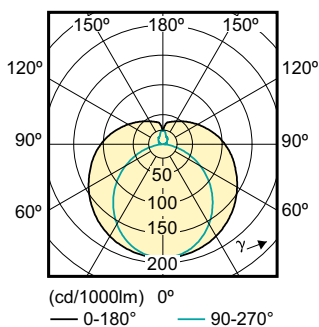

Essential LED tubes T8 Mains

Cơ khí và bộ vỏ

Chiều dài sản phẩm	600 mm
--------------------	--------

Phê duyệt và Ứng dụng

Nhân tiết kiệm năng lượng (EEL)	A+
Sản phẩm tiết kiệm năng lượng	Có
Phù hợp với chiếu sáng tạo điểm nhấn	Không
Dấu phê duyệt	Dấu CE Chứng nhận UI Tuần thủ RoHS Chứng nhận KEMA Keur
Mức tiêu thụ năng lượng kWh/1000 h	9 kWh

Bản vẽ kích thước

LEDtube 600mm 9W/840 T8C WG

Product	D1	D2	A1	A2	A3
ESSENTIAL LEDtube 600mm 9W 840 T8 C W G	25,6 mm	27,8 mm	589,8 mm	595,7 mm	604,0 mm

Dữ liệu phân bố ánh sáng

Essential LEDtube 9W G13 4000K 240D