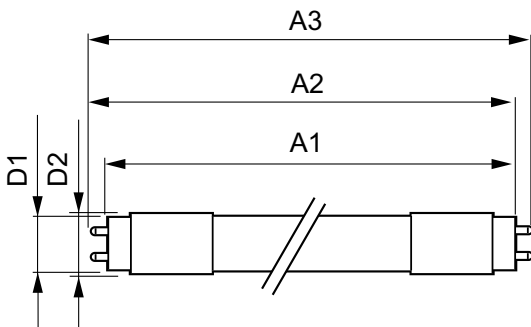

Essential LED tubes T8 Mains

Cơ khí và bộ vỏ

Chiều dài sản phẩm	600 mm
--------------------	--------

Phê duyệt và Ứng dụng

Nhân tiết kiệm năng lượng (EEL)	A+
Sản phẩm tiết kiệm năng lượng	Có
Phù hợp với chiếu sáng tạo điểm nhấn	Không
Dấu phê duyệt	Dấu CE Chứng nhận UI Tuần thủ RoHS Chứng nhận KEMA Keur
Mức tiêu thụ năng lượng kWh/1000 h	9 kWh

Thông số sản phẩm

Mã sản phẩm đầy đủ	871869652789400
--------------------	-----------------

Tên sản phẩm khác	ESSENTIAL LEDtube 600mm 9W 865 T8 C W G
EAN/UPC - Sản phẩm	8718696527894
Mã đơn hàng	929001194711
Phần tử SAP - Số lượng trên một bộ	1
Phần tử SAP - Số bộ bên ngoài	10
Số vật liệu (12 chữ số)	929001194711
Trọng lượng tịnh SAP (Bộ)	0,120 kg

Bản vẽ kích thước

LEDtube 600mm 9W/865 T8C WG

Product	D1	D2	A1	A2	A3
ESSENTIAL LEDtube 600mm 9W 865 T8 C W G	25,6 mm	27,8 mm	589,8 mm	595,7 mm	604,0 mm

Dữ liệu phân bố ánh sáng

Essential LEDtube 9W G13 6500K 240D