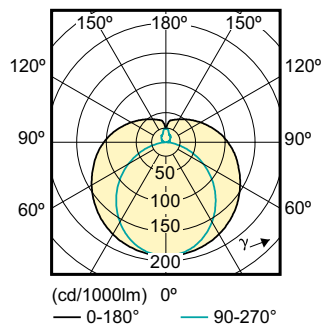

Essential LED tubes T8 Mains

Cơ khí và bộ vỏ

Chiều dài sản phẩm	600 mm
--------------------	--------

Phê duyệt và Ứng dụng

Nhân tiết kiệm năng lượng (EEL)	A+
Sản phẩm tiết kiệm năng lượng	Có
Phù hợp với chiếu sáng tạo điểm nhấn	Không
Dấu phê duyệt	Dấu CE Chứng nhận UI Tuần thủ RoHS Chứng nhận KEMA Keur
Mức tiêu thụ năng lượng kWh/1000 h	9 kWh

Bản vẽ kích thước

LEDtube 600mm 9W/865 T8C WG

Product	D1	D2	A1	A2	A3
ESSENTIAL LEDtube 600mm 9W 865 T8 C W G	25,6 mm	27,8 mm	589,8 mm	595,7 mm	604,0 mm

Dữ liệu phân bố ánh sáng

Essential LEDtube 9W G13 6500K 240D