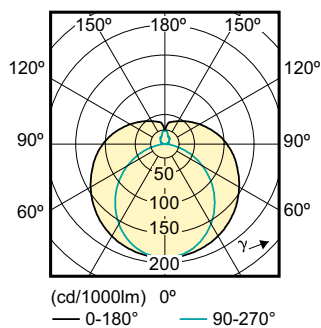

Desenho dimensional

LEDtube 600mm 9W/865 T8C WG

Product	D1	D2	A1	A2	A3
CorePro LEDtube 600mm 9W 865 T8 C W G	25,6 mm	27,8 mm	589,8 mm	595,7 mm	604,0 mm

Dados fotométricos

Essential LEDtube 9W G13 6500K 240D