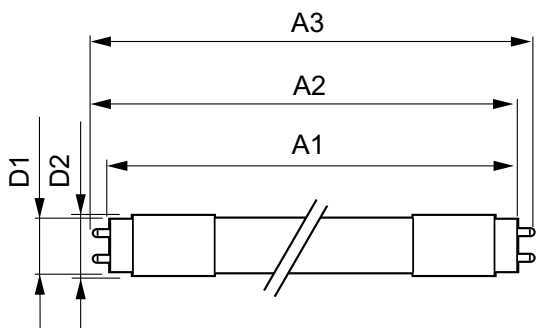

Dados mecânicos e de compartimento	
Comprimento do produto	600 mm

Essential LED tubes T8

Aprovação e aplicação

Etiqueta de Eficiência Energética (EEL)	A+
Produto energeticamente eficiente	Yes
Adequado para a iluminação de destaque	No
Marcas de aprovação	Marca CE Certificado UL Em acordo com RoHS KEMA Keur certificate
Consumo de energia kWh/1000 h	9 kWh

Dados do produto

Código do produto completo	871869668299901
Nome de produto da encomenda	CorePro LEDtube 600mm 9W 865 T8 C W G

EAN/UPC – Produto	8718696682999
Código de encomenda	929001194772
Código de encomenda local	929001194772
Numerador SAP – Quantidade por embalagem	1
Numerador SAP – Embalagens por exterior	20
Nº do material (12NC)	929001194772
Peso líquido SAP (peça)	0,120 kg

Desenho dimensional

LEDtube 600mm 9W/865 T8C WG

Product	D1	D2	A1	A2	A3
CorePro LEDtube 600mm 9W 865 T8 C W G	25,6 mm	27,8 mm	589,8 mm	595,7 mm	604,0 mm

Dados fotométricos

Essential LEDtube 9W G13 6500K 240D