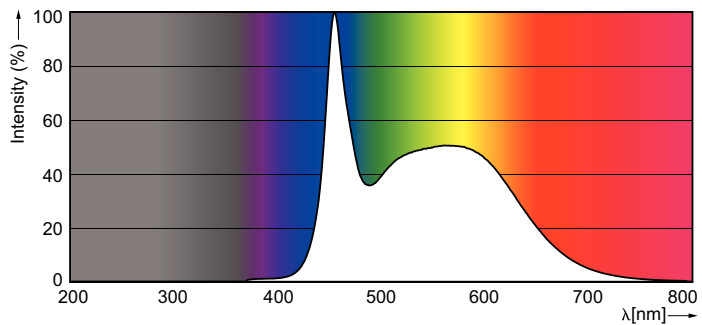

Essential LED tubes T8

Dados fotométricos

© 2019 Signify Holding Todos os direitos reservados. Signify não oferece qualquer representação ou garantia quanto à precisão ou à integridade das informações incluídas aqui e não se responsabiliza por qualquer ação em função disso.

As informações apresentadas neste documento não se destinam a qualquer oferta comercial e não compõem parte de qualquer cotação ou contrato, a menos que seja acordado pela Signify. Philips e o Philips Shield Emblem são marcas comerciais registradas da Koninklijke Philips N.V.

www.lighting.philips.com

2019, Janeiro 28 - Dados sujeitos a alteração