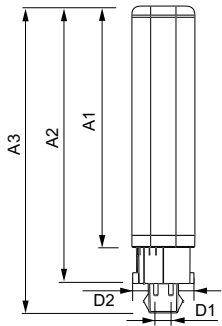

CorePro LED PLC

Spotřeba energie kWh/1000 h	12 kWh
Product Data	
Úplný kód výrobku	871869654115900
Objednávací název produktu	CorePro LED PLC CorePro LED PLC 9W 830 4P G24q-3
EAN/UPC – výrobek	8718696541159

Objednávací kód	54115900
Číslování – počet v balení	1
Číslování – balení v krabici	10
Materiál č. (12NC)	929001200802
Celková hmotnost (kus)	0,088 kg

Rozměrové výkresy

LEDtube PLC 9W G24q-3/830 4P