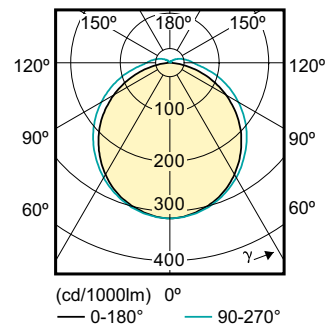

CorePro LED PLC

Spotřeba energie kWh/1000 h	12 kWh
Product Data	
Úplný kód výrobku	871869654115900
Objednávací název produktu	CorePro LED PLC CorePro LED PLC 9W 830 4P G24q-3
EAN/UPC – výrobek	8718696541159

Objednávací kód	54115900
Číslování – počet v balení	1
Číslování – balení v krabici	10
Materiál č. (12NC)	929001200802
Celková hmotnost (kus)	0,088 kg

Rozměrové výkresy

Product	D1	D2	A1	A2	A3
CorePro LED PLC CorePro	24,3 mm	28,4 mm	128,8 mm	148 mm	163,6 mm
LED PLC 9W 830 4P G24q-3					

Fotometrické údaje