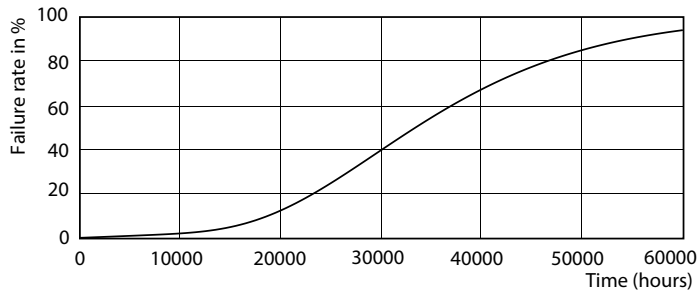

CorePro LED PLC

Životnost