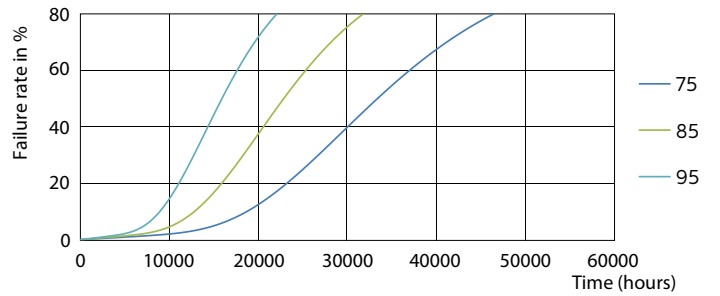

CorePro LED PLC

Životnost