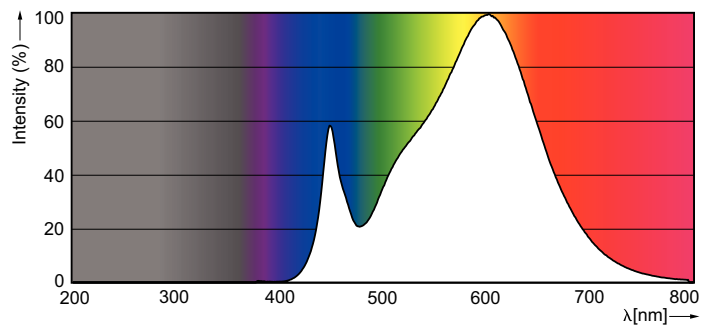

CorePro LED PLC

Spotřeba energie kWh/1000 h	12 kWh
Product Data	
Úplný kód výrobku	871869654115900
Objednávací název produktu	CorePro LED PLC CorePro LED PLC 9W 830 4P G24q-3
EAN/UPC – výrobek	8718696541159

Objednávací kód	54115900
Číslování – počet v balení	1
Číslování – balení v krabici	10
Materiál č. (12NC)	929001200802
Celková hmotnost (kus)	0,088 kg

Rozměrové výkresy

Product	D1	D2	A1	A2	A3
CorePro LED PLC CorePro	24,3 mm	28,4 mm	128,8 mm	148 mm	163,6 mm
LED PLC 9W 830 4P G24q-3					

Fotometrické údaje