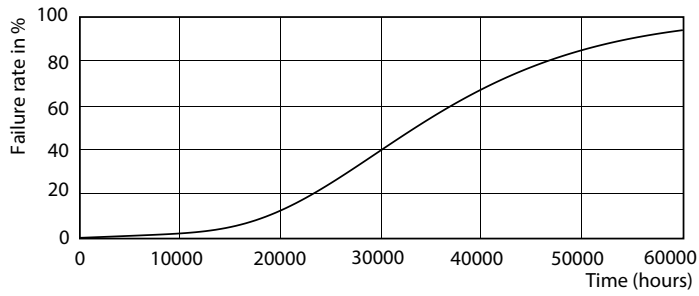

Données photométriques

General Information E1 Photo Lighting E1 Page 117

LEDtube PLC 100mm 9W G24Q-3 830 950lm

CorePro LED PLC

Durée de vie

LEDtube PLC 100mm 9W G24Q-3 830 950lm

LEDtube PLC 100mm 9W G24Q-3 830 950lm