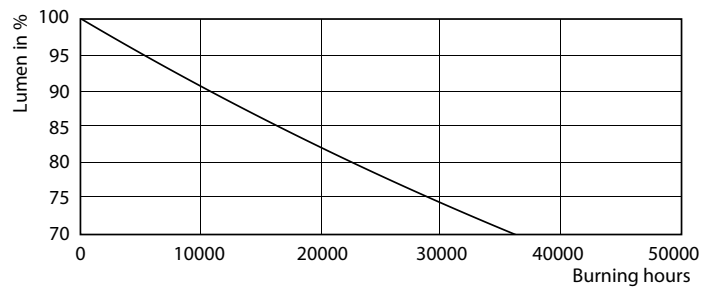

Données photométriques

General Information E1 Photo Lighting E1 Page 117

LEDtube PLC 100mm 9W G24Q-3 830 950lm

CorePro LED PLC

Durée de vie

LEDtube PLC 100mm 9W G24Q-3 830 950lm

LEDtube PLC 100mm 9W G24Q-3 830 950lm