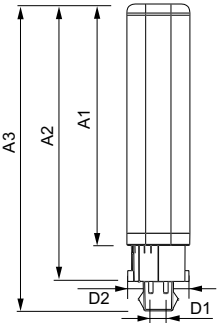

CorePro LED PLC

Données logistiques

Code de produit complet	871869654115900
Désignation Produit	CorePro LED PLC CorePro LED PLC 9W 830 4P G24q-3
Code barre produit (EAN)	8718696541159
Code de commande	54115900

Unité d'emballage	1
Conditionnement par carton	10
Code industriel (12NC)	929001200802
Poids net (pièce)	0,088 kg

Schéma dimensionnel

LEDtube PLC 9W G24q-3/830 4P