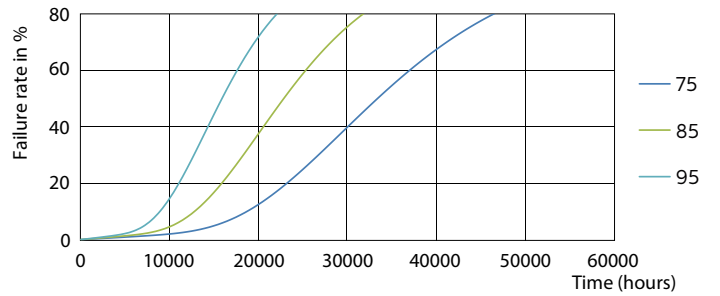

Données photométriques

General Information E1 Photo Lighting E1 Page 117

LEDtube PLC 100mm 9W G24Q-3 830 950lm

CorePro LED PLC

Durée de vie

LEDtube PLC 100mm 9W G24Q-3 830 950lm

LEDtube PLC 100mm 9W G24Q-3 830 950lm