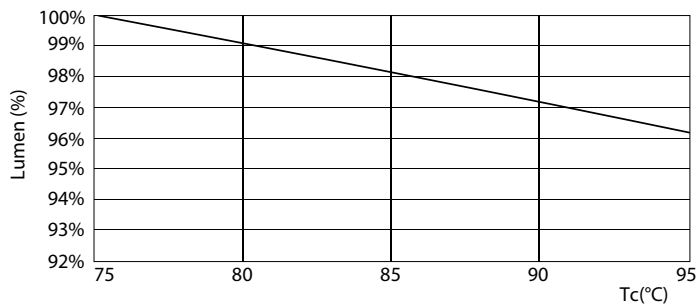

LEDtube PLC 100mm 9W G24Q-3 830 950lm

LEDtube PLC 100mm 9W G24Q-3 830 950lm

LEDtube PLC 100mm 9W G24Q-3 830 950lm