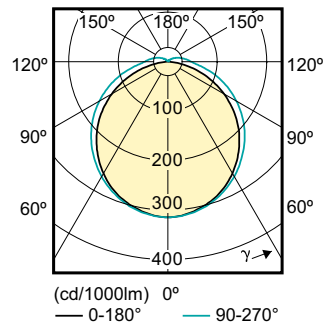

CorePro LED PLC

Données logistiques

Code de produit complet	871869654115900
Désignation Produit	CorePro LED PLC CorePro LED PLC 9W 830 4P G24q-3
Code barre produit (EAN)	8718696541159
Code de commande	54115900

Unité d'emballage	1
Conditionnement par carton	10
Code industriel (12NC)	929001200802
Poids net (pièce)	0,088 kg

Schéma dimensionnel

Product	D1	D2	A1	A2	A3
CorePro LED PLC CorePro LED PLC 9W 830 4P G24q-3	24,3 mm	28,4 mm	128,8 mm	148 mm	163,6 mm

Données photométriques

LEDtube PLC 100mm 9W G24Q-3 830 950lm