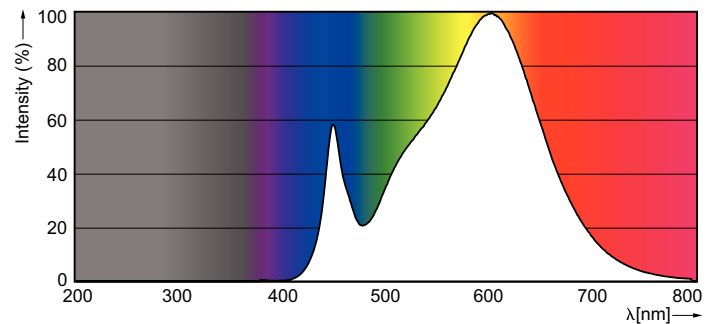

CorePro LED PLC

Données logistiques

Code de produit complet	871869654115900
Désignation Produit	CorePro LED PLC CorePro LED PLC 9W 830 4P G24q-3
Code barre produit (EAN)	8718696541159
Code de commande	54115900

Unité d'emballage	1
Conditionnement par carton	10
Code industriel (12NC)	929001200802
Poids net (pièce)	0,088 kg

Schéma dimensionnel

Product	D1	D2	A1	A2	A3
CorePro LED PLC CorePro LED PLC 9W 830 4P G24q-3	24,3 mm	28,4 mm	128,8 mm	148 mm	163,6 mm

Données photométriques

LEDtube PLC 100mm 9W G24Q-3 830 950lm