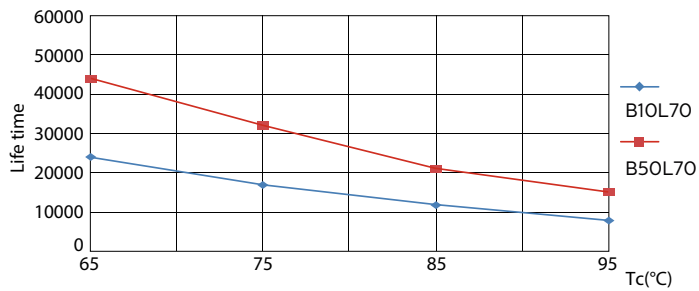

Données du produit

Caractéristiques générales	
Culot	G24Q-3 [G24q-3]
Durée de vie nominale (nom.)	30000 h
Cycle d'allumage	50000X
B50L70	30000 h

Photométries et Colorimétries	
Code couleur	830 [CCT de 3000 K]
Flux lumineux (nom.)	950 lm
Flux lumineux (nominal) (nom.)	950 lm
Température de couleur proximale (nom.)	3000 K
Variation des coordonnées trichromatiques en fonction du temps de fonctionnement	<6
Indice de rendu des couleurs (nom.)	83
LLMF à la fin de la durée de vie nominale (nom.)	70 %

Données photométriques

General Information E1 Photo Lighting E1 Page 117

LEDtube PLC 100mm 9W G24Q-3 830 950lm

CorePro LED PLC

Durée de vie

LEDtube PLC 100mm 9W G24Q-3 830 950lm

LEDtube PLC 100mm 9W G24Q-3 830 950lm