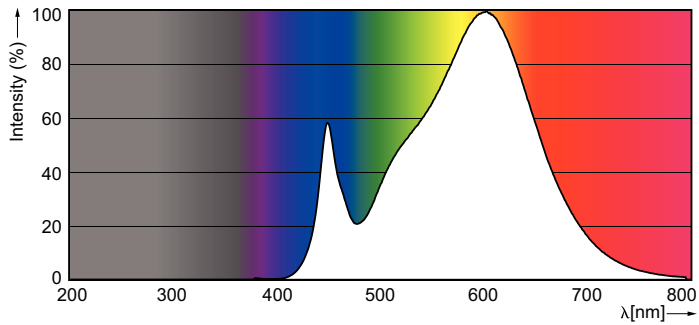

CorePro LED PLC

Fotometrische gegevens