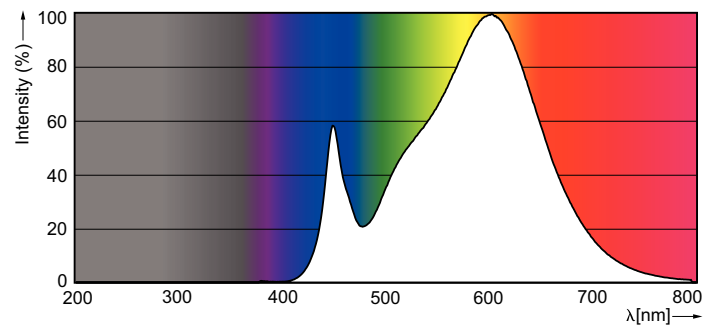

CorePro LED PLC

Energiforbruk kWh/1000 t	12 kWh
Produktdata	
Fullstendig produktkode	871869654115900
Produkt navn for bestilling	CorePro LED PLC CorePro LED PLC 9W 830 4P G24q-3
EAN/UPC – produkt	8718696541159

Bestillingskode	54115900
Teller – antall per pakke	1
Teller – pakker per utvendige boks	10
Materialenr. (12NC)	929001200802
Nettovekt (stykk)	0,088 kg

Målskisse

Product	D1	D2	A1	A2	A3
CorePro LED PLC CorePro LED PLC 9W 830 4P G24q-3	24,3 mm	28,4 mm	128,8 mm	148 mm	163,6 mm

Fotometriske data

LEDtube PLC 100mm 9W G24Q-3 830 950lm