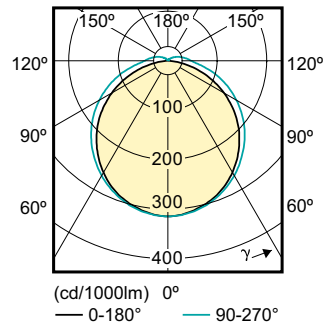

LEDtube PLC 100mm 9W G24Q-3 830 950lm