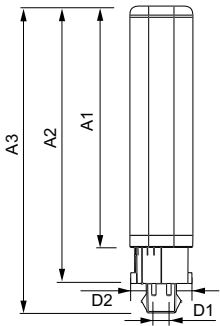

CorePro LED PLC

Energiforbruk kWh/1000 t	12 kWh
Produktdata	
Fullstendig produktkode	871869654115900
Produkt navn for bestilling	CorePro LED PLC CorePro LED PLC 9W 830 4P G24q-3
EAN/UPC – produkt	8718696541159

Bestillingskode	54115900
Teller – antall per pakke	1
Teller – pakker per utvendige boks	10
Materialenr. (12NC)	929001200802
Nettovekt (stykk)	0,088 kg

Målskisse

LEDtube PLC 9W G24q-3/830 4P