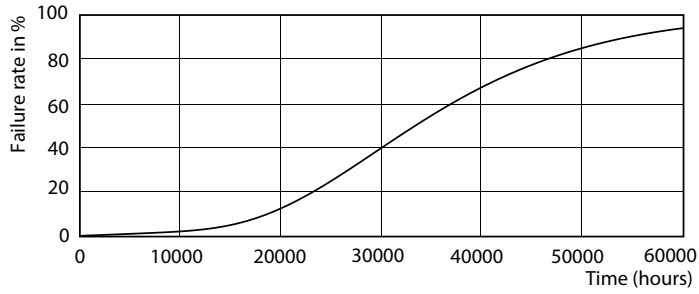

CorePro LED PLC

Levetid