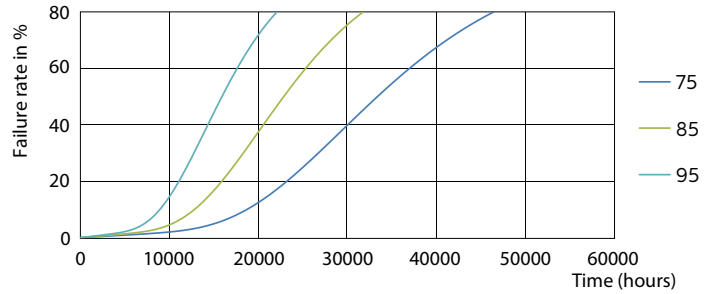

CorePro LED PLC

Levetid