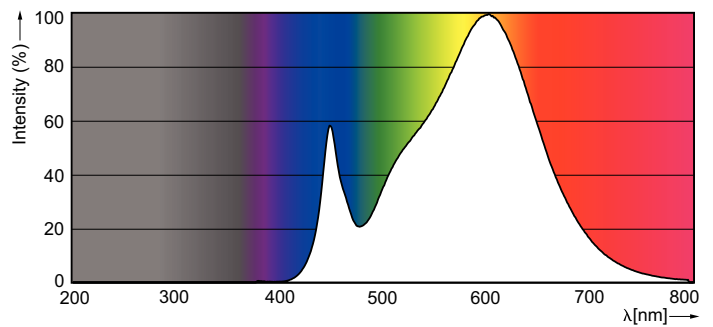

CorePro LED PLC

Energiförbrukning kWh/1 000 tim	12 kWh
Produktdata	
Fullständig produktkod	871869654115900
Beställningsproduktnamn	CorePro LED PLC CorePro LED PLC 9W 830 4P G24q-3
EAN/UPC – Produkt	8718696541159

Beställningsnummer	54115900
Räknare – Antal per förpackning	1
Räknare – antal förpackningar per kartong	10
Materialnummer (12NC)	929001200802
Nettovikt (stycke)	0,088 kg

Varning och Säkerhet

• OBS! Den totala energieffektiviteten och ljusfördelningen i installationer med dessa lampor beror på utförandet.

Måttskiss

Product	D1	D2	A1	A2	A3
CorePro LED PLC CorePro	24,3 mm	28,4 mm	128,8 mm	148 mm	163,6 mm
LED PLC 9W 830 4P G24q-3					

Fotometriska data

LEDtube PLC 100mm 9W G24Q-3 830 950lm