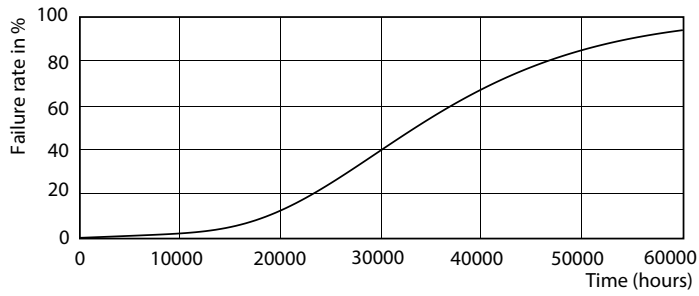

CorePro LED PLC

Livslängd