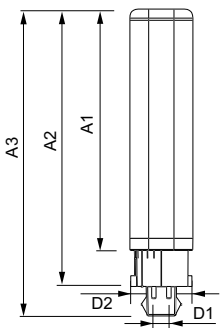

CorePro LED PLC

Energiförbrukning kWh/1 000 tim	12 kWh
Produktdata	
Fullständig produktkod	871869654115900
Beställningsproduktnamn	CorePro LED PLC CorePro LED PLC 9W 830 4P G24q-3
EAN/UPC – Produkt	8718696541159

Beställningsnummer	54115900
Räknare – Antal per förpackning	1
Räknare – antal förpackningar per kartong	10
Materialnummer (12NC)	929001200802
Nettovikt (stycke)	0,088 kg

Varning och Säkerhet

• OBS! Den totala energieffektiviteten och ljusfördelningen i installationer med dessa lampor beror på utförandet.

Måttskiss

LEDtube PLC 9W G24q-3/830 4P