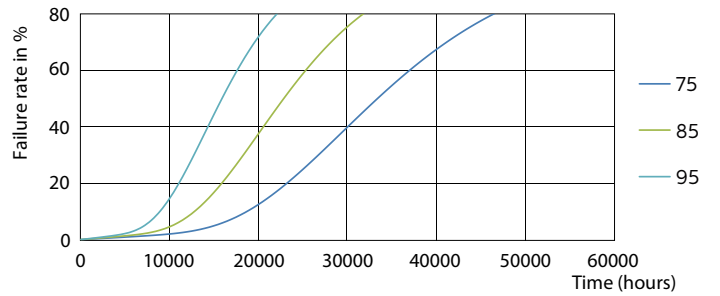

CorePro LED PLC

Livslängd