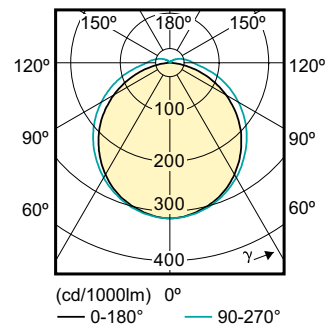

CorePro LED PLC

Energiförbrukning kWh/1 000 tim	12 kWh
Produktdata	
Fullständig produktkod	871869654115900
Beställningsproduktnamn	CorePro LED PLC CorePro LED PLC 9W 830 4P G24q-3
EAN/UPC – Produkt	8718696541159

Beställningsnummer	54115900
Räknare – Antal per förpackning	1
Räknare – antal förpackningar per kartong	10
Materialnummer (12NC)	929001200802
Nettovikt (stycke)	0,088 kg

Varning och Säkerhet

• OBS! Den totala energieffektiviteten och ljusfördelningen i installationer med dessa lampor beror på utförandet.

Måttskiss

Product	D1	D2	A1	A2	A3
CorePro LED PLC CorePro	24,3 mm	28,4 mm	128,8 mm	148 mm	163,6 mm
LED PLC 9W 830 4P G24q-3					

Fotometriska data

LEDtube PLC 100mm 9W G24Q-3 830 950lm