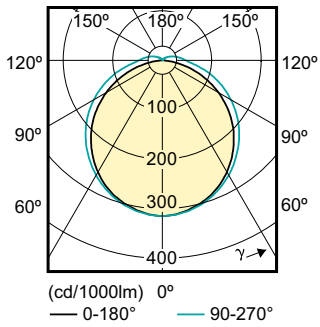

## Målskitse

LEDtube PLC 9W G24q-3/840 4P

| Product   | D1      | D2      | A1       | A2     | A3       |
|---|---------|---------|----------|--------|----------|
| CorePro LED PLC CorePro<br>LED PLC 9W 840 4P G24q-3 | 24,3 mm | 28,4 mm | 128,8 mm | 148 mm | 163,6 mm |

## Fotometriske data