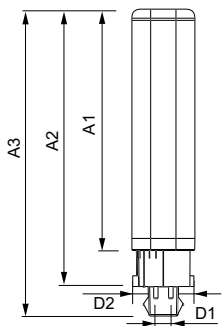

## Målskitse

LEDtube PLC 9W G24q-3/840 4P

| Product   | D1      | D2      | A1       | A2     | A3       |
|---|---------|---------|----------|--------|----------|
| CorePro LED PLC CorePro<br>LED PLC 9W 840 4P G24q-3 | 24,3 mm | 28,4 mm | 128,8 mm | 148 mm | 163,6 mm |