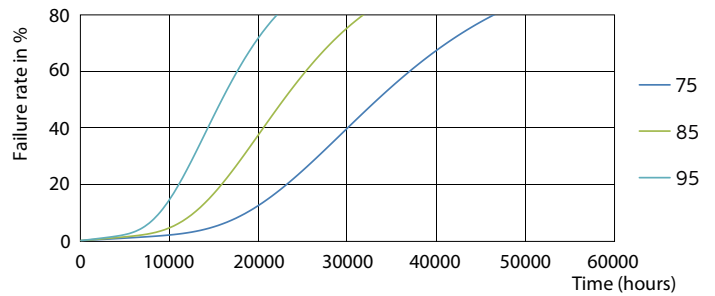

LEDtube PLC 100mm 9W G24Q-3 840 1000lm

LEDtube PLC 100mm 9W G24Q-3 840 1000lm

CorePro LED PLC

Fotometriska data

Livslängd

LEDtube PLC 100mm 9W G24Q-3 830 950lm

LEDtube PLC 100mm 9W G24Q-3 830 950lm

LEDtube PLC 100mm 9W G24Q-3 830 950lm