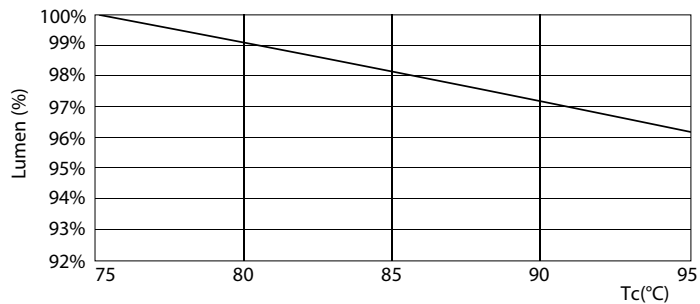

CorePro LED PLC

Livslängd

LEDtube PLC 100mm 9W G24Q-3 830 950lm