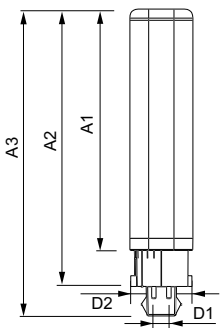

CorePro LED PLC

Energiförbrukning kWh/1 000 tim	12 kWh
Produktdata	
Fullständig produktkod	871869654117300
Beställningsproduktnamn	CorePro LED PLC CorePro LED PLC 9W 840 4P G24q-3
EAN/UPC – Produkt	8718696541173

Beställningsnummer	54117300
Räknare – Antal per förpackning	1
Räknare – antal förpackningar per kartong	10
Materialnummer (12NC)	929001200902
Nettovikt (stycke)	0,088 kg

Varning och Säkerhet

• OBS! Den totala energieffektiviteten och ljusfördelningen i installationer med dessa lampor beror på utförandet.

Måttskiss

LEDtube PLC 9W G24q-3/840 4P

Product	D1	D2	A1	A2	A3
CorePro LED PLC CorePro LED PLC 9W 840 4P G24q-3	24,3 mm	28,4 mm	128,8 mm	148 mm	163,6 mm