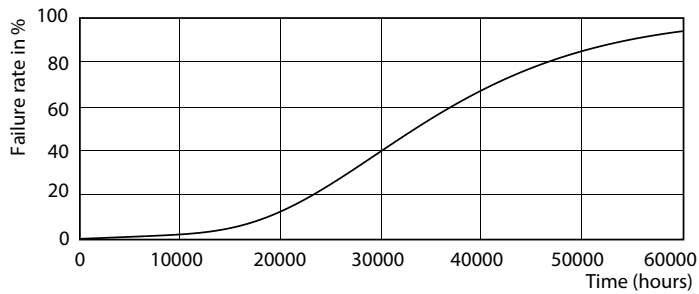

LEDtube PLC 100mm 9W G24Q-3 840 1000lm

LEDtube PLC 100mm 9W G24Q-3 840 1000lm

CorePro LED PLC

Fotometriska data

Livslängd

LEDtube PLC 100mm 9W G24Q-3 830 950lm

LEDtube PLC 100mm 9W G24Q-3 830 950lm

LEDtube PLC 100mm 9W G24Q-3 830 950lm