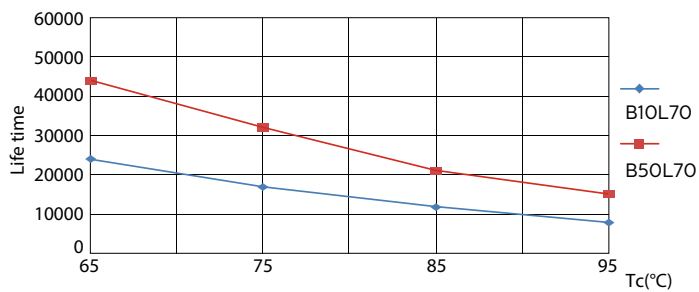

LEDtube PLC 100mm 9W G24Q-3 840 1000lm

LEDtube PLC 100mm 9W G24Q-3 840 1000lm

CorePro LED PLC

Fotometriska data

Livslängd

LEDtube PLC 100mm 9W G24Q-3 830 950lm

LEDtube PLC 100mm 9W G24Q-3 830 950lm

LEDtube PLC 100mm 9W G24Q-3 830 950lm