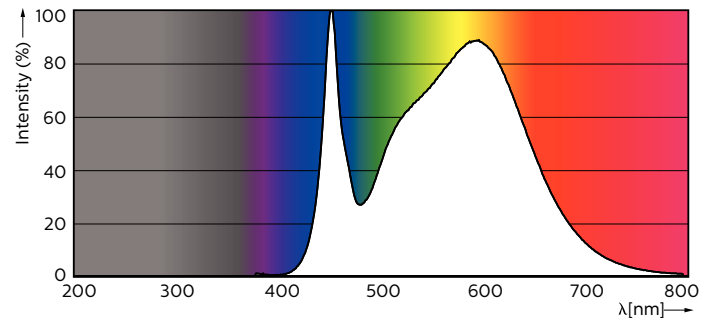

LEDtube PLC 100mm 9W G24Q-3 840 1000lm