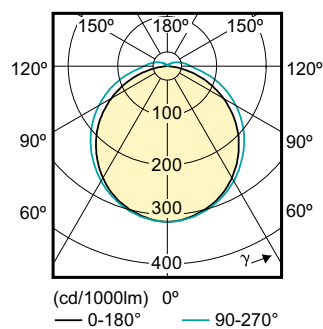

CorePro LED PLC

Προϊόν εξοικονόμησης ενέργειας	Yes
Διαπιστεύσεις	Σήμανση CE RoHS compliance KEMA Keur certificate
Κατανάλωση ενέργειας kWh/1000 ώρες	9 kWh
Στοιχεία προϊόντος	
Πλήρης κωδικός προϊόντος	871869654121000
Όνομα παραγγελίας προϊόντος	CorePro LED PLC CorePro LED PLC 6.5W 840 4P G24q-2

EAN/UPC	8718696541210
Κωδικός παραγγελίας	54121000
Local Code	LEDPLC6.5/4P840
Αριθμητής - Ποσότητα ανά συσκευασία	1
Αριθμητής - Πακέτα ανά εξωτερικό κουτί	10
Αρ. υλικού (12NC)	929001201102
Καθαρό βάρος (τεμάχιο)	0,078 kg

Σχεδιάγραμμα διαστάσεων

Product	D1	D2	A1	A2	A3
CorePro LED PLC CorePro LED PLC 6.5W 840 4P G24q-2	24,3 mm	28,4 mm	105,8 mm	125 mm	140,6 mm

Φωτομετρικά δεδομένα

LEDtube PLC 100mm 7W G24Q-2 840 700lm