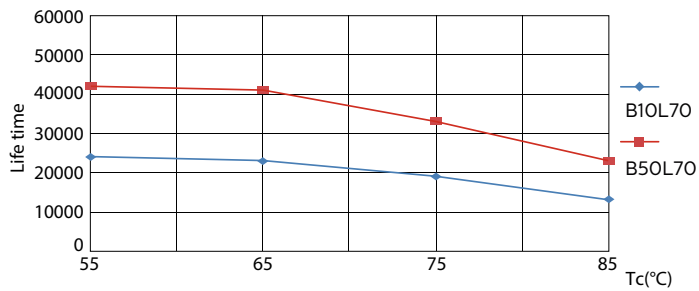

LEDtube PLC 100mm 9W G24Q-3 840 1000lm

Διάρκεια ζωής

LEDtube PLC 100mm 7W G24Q-2 830 650lm

LEDtube PLC 100mm 7W G24Q-2 830 650lm

LEDtube PLC 100mm 7W G24Q-2 830 650lm

LEDtube PLC 100mm 7W G24Q-2 830 650lm

LEDtube PLC 100mm 7W G24Q-2 830 650lm