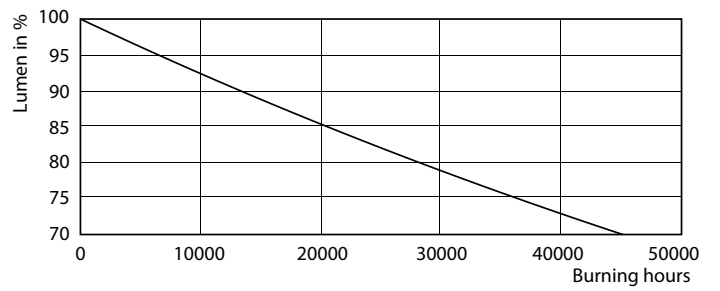

LEDtube PLC 100mm 7W G24Q-2 830 650lm