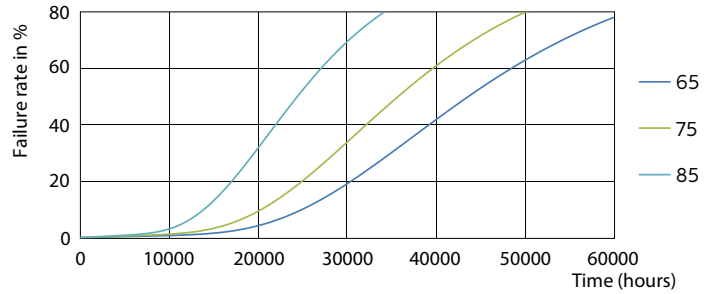

Διάρκεια ζωής