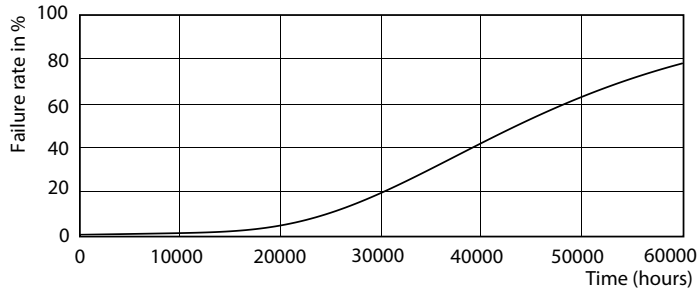

Διάρκεια ζωής