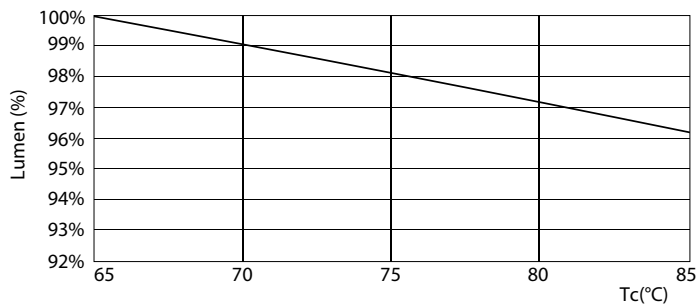

LEDtube PLC 100mm 9W G24Q-3 840 1000lm

Διάρκεια ζωής

LEDtube PLC 100mm 7W G24Q-2 830 650lm

LEDtube PLC 100mm 7W G24Q-2 830 650lm

LEDtube PLC 100mm 7W G24Q-2 830 650lm

LEDtube PLC 100mm 7W G24Q-2 830 650lm

LEDtube PLC 100mm 7W G24Q-2 830 650lm