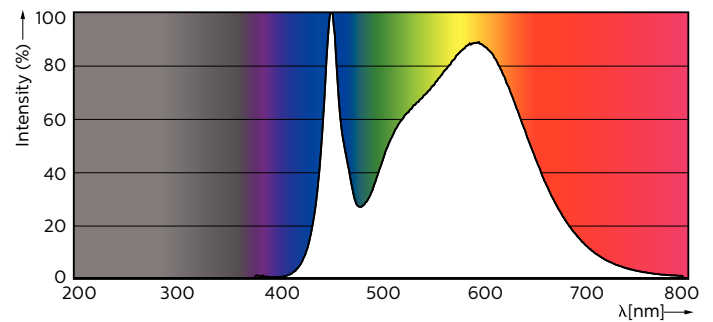

LEDtube PLC 100mm 9W G24Q-3 840 1000lm