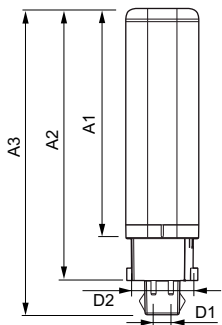

Συστήματα ελέγχου και ρύθμιση της έντασης	
Δυνατότητα ρύθμισης της έντασης φωτισμού	No

Μηχανικά εξαρτήματα και περίβλημα	
Μήκος προϊόντος	100 mm

Έγκριση και εφαρμογή	
Επίκτα Ενεργειακής Απόδοσης (EEL)	A+

Σχεδιάγραμμα διαστάσεων

LEDtube PLC 6.5W G24q-2/840 4P

Product	D1	D2	A1	A2	A3
CorePro LED PLC CorePro LED PLC 6.5W 840 4P G24q-2	24,3 mm	28,4 mm	105,8 mm	125 mm	140,6 mm

Φωτομετρικά δεδομένα

LEDtube PLC 100mm 7W G24Q-2 840 700lm