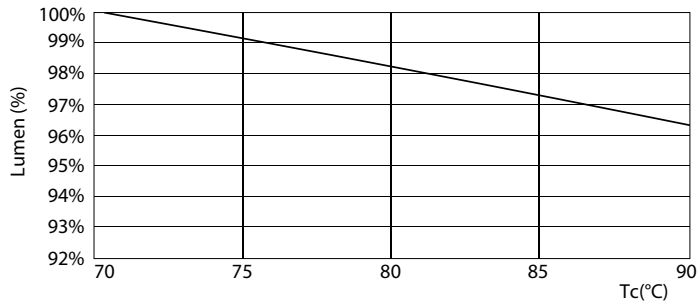

LEDtube PLC 100mm 9W G24D-3 830 950lm

LEDtube PLC 100mm 9W G24D-3 830 950lm