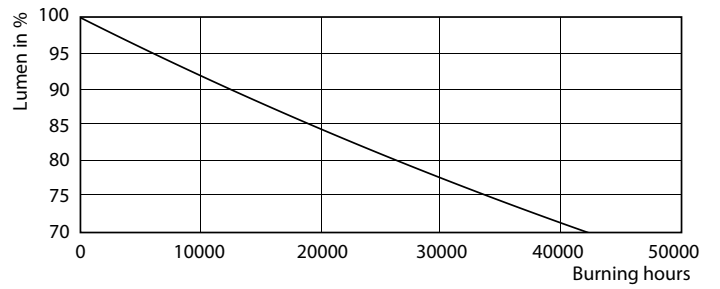

LEDtube PLC 100mm 9W G24D-3 830 950lm

LEDtube PLC 100mm 9W G24D-3 830 950lm