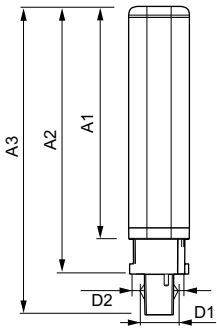

## Rozměrové výkresy

LEDtube PLC 8.5W G24d-3/830 2P

Product	D1	D2	A1	A2	A3
CorePro LED PLC CorePro LED PLC 8.5W 830 2P G24d-3	24,3 mm	28,4 mm	128,8 mm	148 mm	170,6 mm

## Fotometrické údaje

General Information 11 Photometry 11 Page 11

LEDtube PLC 100mm 9W G24D-3 830 950lm