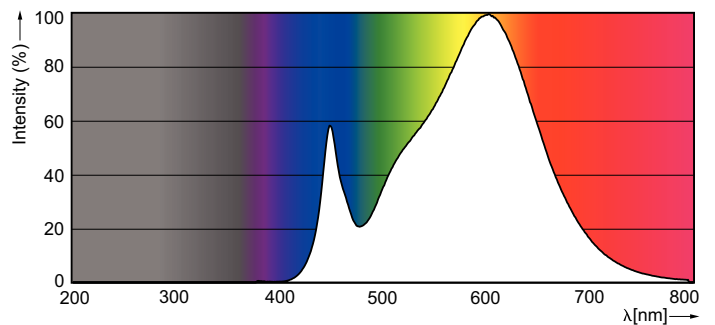

CorePro LED PLC

Spotřeba energie kWh/1000 h	11 kWh
Product Data	
Úplný kód výrobku	871869654123400
Objednávací název produktu	CorePro LED PLC CorePro LED PLC 8.5W 830 2P G24d-3
EAN/UPC – výrobek	8718696541234

Objednávací kód	54123400
Číslování – počet v balení	1
Číslování – balení v krabici	10
Materiál č. (12NC)	929001201202
Celková hmotnost (kus)	0,090 kg

Rozměrové výkresy

Product	D1	D2	A1	A2	A3
CorePro LED PLC CorePro LED PLC 8.5W 830 2P G24d-3	24,3 mm	28,4 mm	128,8 mm	148 mm	170,6 mm

Fotometrické údaje

General Information 11 Photometry 11 Page 11

LEDtube PLC 100mm 9W G24D-3 830 950lm