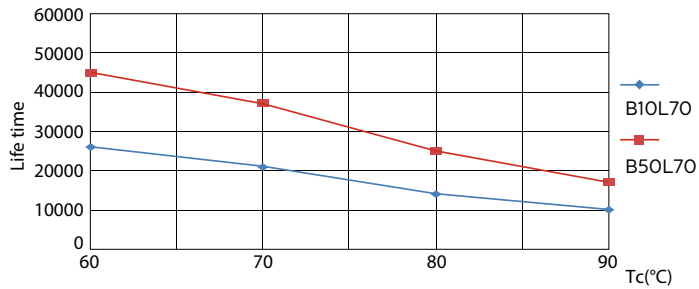

LEDtube PLC 100mm 9W G24D-3 830 950lm

LEDtube PLC 100mm 9W G24D-3 830 950lm