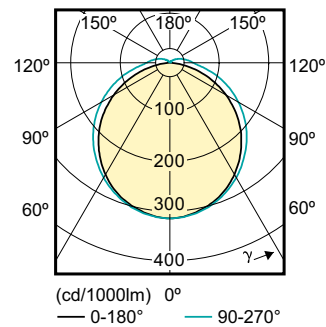

CorePro LED PLC

Spotřeba energie kWh/1000 h	11 kWh
Product Data	
Úplný kód výrobku	871869654123400
Objednávací název produktu	CorePro LED PLC CorePro LED PLC 8.5W 830 2P G24d-3
EAN/UPC – výrobek	8718696541234

Objednávací kód	54123400
Číslování – počet v balení	1
Číslování – balení v krabici	10
Materiál č. (12NC)	929001201202
Celková hmotnost (kus)	0,090 kg

Rozměrové výkresy

Product	D1	D2	A1	A2	A3
CorePro LED PLC CorePro LED PLC 8.5W 830 2P G24d-3	24,3 mm	28,4 mm	128,8 mm	148 mm	170,6 mm

Fotometrické údaje

General Information 11 Photometry 11 Page 11

LEDtube PLC 100mm 9W G24D-3 830 950lm