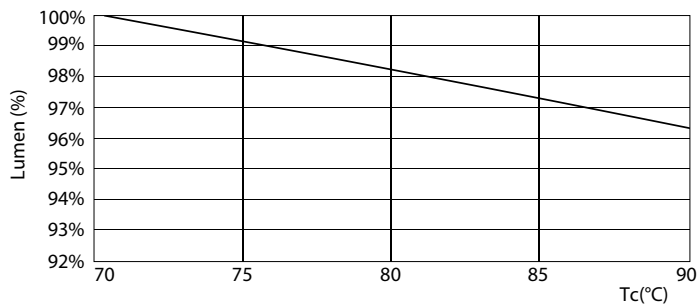

LEDtube PLC 100mm 9W G24D-3 830 950lm

LEDtube PLC 100mm 9W G24D-3 830 950lm

LEDtube PLC 100mm 9W G24D-3 830 950lm