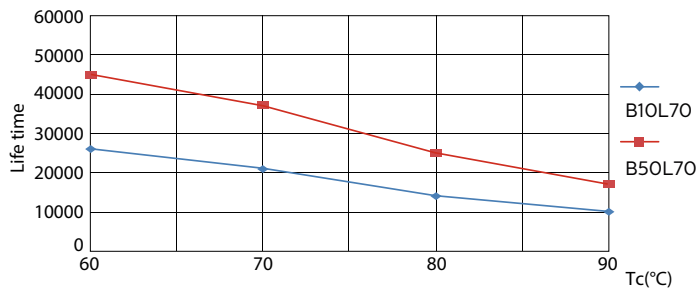

LEDtube PLC 100mm 9W G24D-3 830 950lm