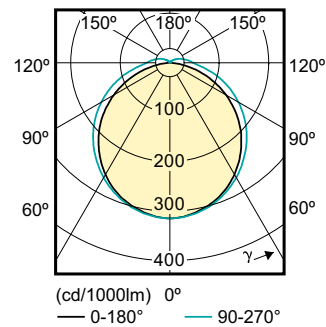

LEDtube PLC 100mm 9W G24D-3 830 950lm