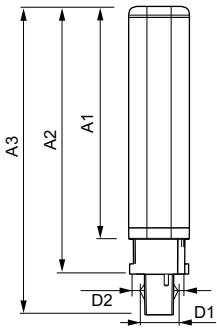

CorePro LED PLC

Энергопотребление кВт-час/1000 ч	11 kWh
Данные об изделии	
Полный код продукта	871869654123400
Название продукта для заказа	CorePro LED PLC CorePro LED PLC 8.5W 830 2P G24d-3
EAN/UPC — продукт	8718696541234

Код заказа	929001201202
Нумератор — количество на упаковку	1
Нумератор — упаковок на внешний короб	10
Материал № (12NC)	929001201202
Вес нетто (шт.)	0,090 kg

Чертеж размеров

LEDtube PLC 8.5W G24d-3/830 2P