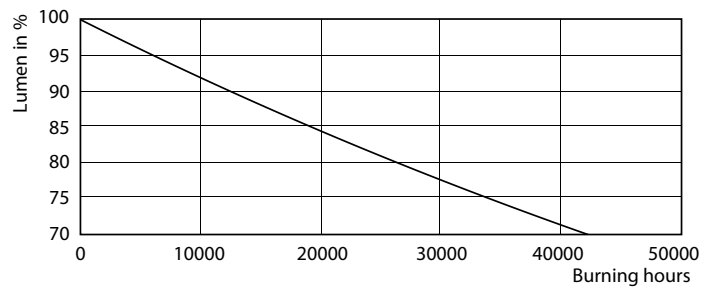

LEDtube PLC 100mm 9W G24D-3 830 950lm