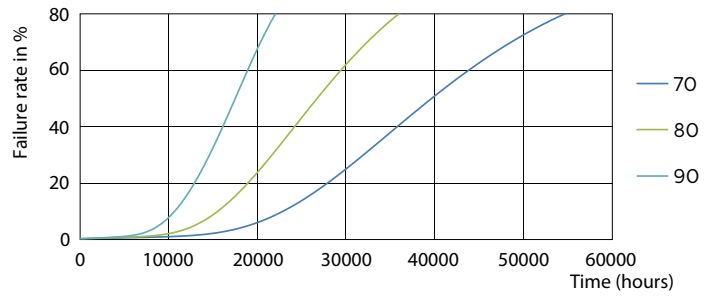

CorePro LED PLC

Срок службы