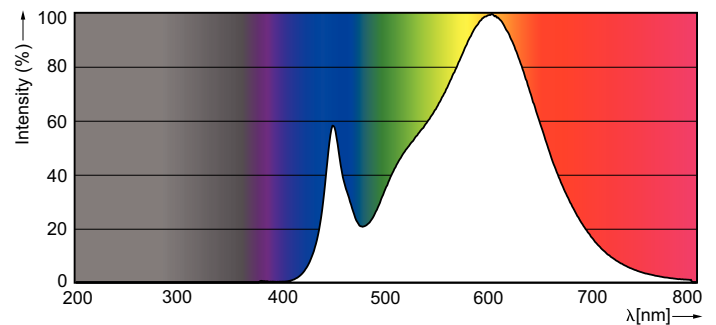

CorePro LED PLC

Энергопотребление кВт-час/1000 ч	11 kWh
Данные об изделии	
Полный код продукта	871869654123400
Название продукта для заказа	CorePro LED PLC CorePro LED PLC 8.5W 830 2P G24d-3
EAN/UPC — продукт	8718696541234

Код заказа	929001201202
Нумератор — количество на упаковку	1
Нумератор — упаковок на внешний короб	10
Материал № (12NC)	929001201202
Вес нетто (шт.)	0,090 kg

Чертеж размеров

Product	D1	D2	A1	A2	A3
CorePro LED PLC CorePro LED PLC 8.5W 830 2P G24d-3	24,3 mm	28,4 mm	128,8 mm	148 mm	170,6 mm

Фотометрические данные

LEDtube PLC 100mm 9W G24D-3 830 950lm