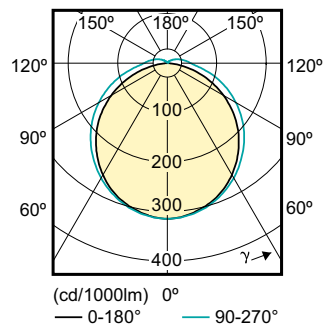

LEDtube PLC 100mm 9W G24D-3 840 1000lm