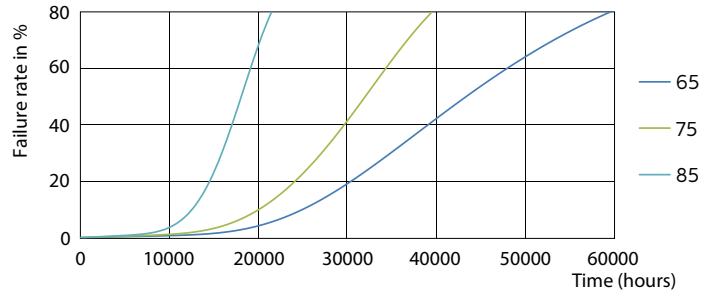

CorePro LED PLC

Životnost