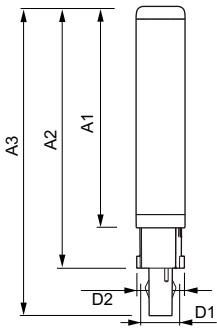

CorePro LED PLC

Spotřeba energie kWh/1000 h	9 kWh
Product Data	
Úplný kód výrobku	871869654127200
Objednací název produktu	CorePro LED PLC CorePro LED PLC 6.5W 830 2P G24d-2
EAN/UPC – výrobek	8718696541272

Objednací kód	54127200
Číslování – počet v balení	1
Číslování – balení v krabici	10
Materiál č. (12NC)	929001201402
Celková hmotnost (kus)	0,077 kg

Rozměrové výkresy

LEDtube PLC 6.5W G24d-2/830 2P