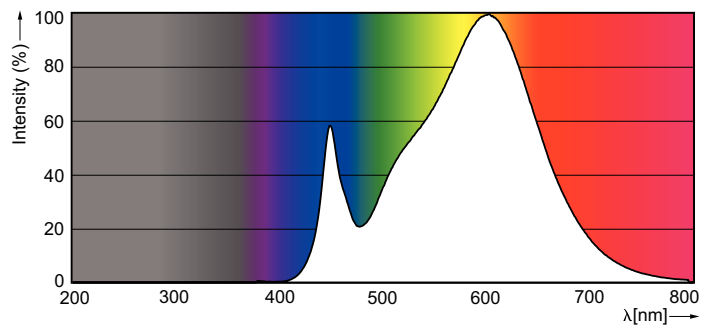

CorePro LED PLC

Spotřeba energie kWh/1000 h	9 kWh
Product Data	
Úplný kód výrobku	871869654127200
Objednací název produktu	CorePro LED PLC CorePro LED PLC 6.5W 830 2P G24d-2
EAN/UPC – výrobek	8718696541272

Objednací kód	54127200
Číslování – počet v balení	1
Číslování – balení v krabici	10
Materiál č. (12NC)	929001201402
Celková hmotnost (kus)	0,077 kg

Rozměrové výkresy

Product	D1	D2	A1	A2	A3
CorePro LED PLC CorePro LED PLC 6.5W 830 2P G24d-2	24,3 mm	28,4 mm	105,8 mm	125 mm	147,6 mm

Fotometrické údaje