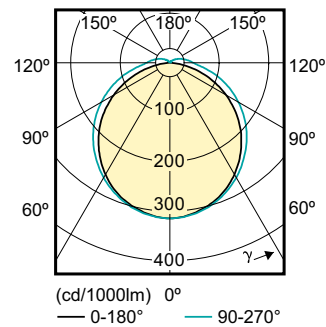

CorePro LED PLC

Spotřeba energie kWh/1000 h	9 kWh
Product Data	
Úplný kód výrobku	871869654127200
Objednací název produktu	CorePro LED PLC CorePro LED PLC 6.5W 830 2P G24d-2
EAN/UPC – výrobek	8718696541272

Objednací kód	54127200
Číslování – počet v balení	1
Číslování – balení v krabici	10
Materiál č. (12NC)	929001201402
Celková hmotnost (kus)	0,077 kg

Rozměrové výkresy

Product	D1	D2	A1	A2	A3
CorePro LED PLC CorePro LED PLC 6.5W 830 2P G24d-2	24,3 mm	28,4 mm	105,8 mm	125 mm	147,6 mm

Fotometrické údaje