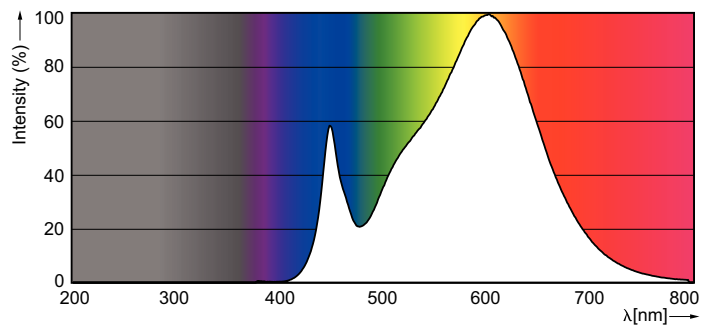

CorePro LED PLC

Προϊόν εξοικονόμησης ενέργειας	Yes
Διαπιστεύσεις	Σήμανση CE RoHS compliance KEMA Keur certificate
Κατανάλωση ενέργειας kWh/1000 ώρες	9 kWh
Στοιχεία προϊόντος	
Πλήρης κωδικός προϊόντος	871869654127200
Όνομα παραγγελίας προϊόντος	CorePro LED PLC CorePro LED PLC 6.5W 830 2P G24d-2

EAN/UPC	8718696541272
Κωδικός παραγγελίας	54127200
Local Code	LEDPLC6.5/2P830
Αριθμητής - Ποσότητα ανά συσκευασία	1
Αριθμητής - Πακέτα ανά εξωτερικό κουτί	10
Αρ. υλικού (12NC)	929001201402
Καθαρό βάρος (τεμάχιο)	0,077 kg

Σχεδιάγραμμα διαστάσεων

Product	D1	D2	A1	A2	A3
CorePro LED PLC CorePro LED PLC 6.5W 830 2P G24d-2	24,3 mm	28,4 mm	105,8 mm	125 mm	147,6 mm

Φωτομετρικά δεδομένα

LEDtube PLC 100mm 7W G24D-2 830 650lm