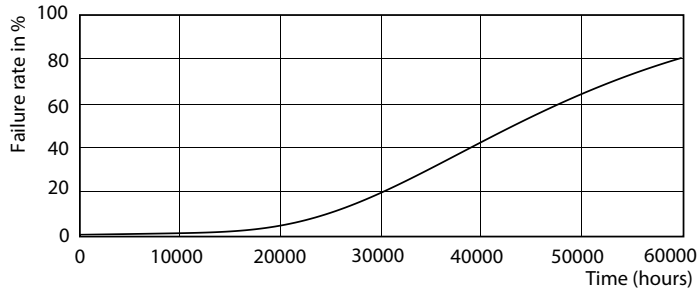

### Φωτομετρικά δεδομένα

General Uniform Lighting  
PLC 6.5W 830 2P G24d-2

LEDtube PLC 100mm 7W G24D-2 830 650lm

Διάρκεια ζωής

LEDtube PLC 100mm 7W G24D-2 830 650lm

LEDtube PLC 100mm 7W G24D-2 830 650lm

LEDtube PLC 100mm 7W G24D-2 830 650lm