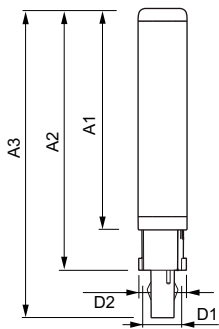

CorePro LED PLC

Προϊόν εξοικονόμησης ενέργειας	Yes
Διαπιστεύσεις	Σήμανση CE RoHS compliance KEMA Keur certificate
Κατανάλωση ενέργειας kWh/1000 ώρες	9 kWh
Στοιχεία προϊόντος	
Πλήρης κωδικός προϊόντος	871869654127200
Όνομα παραγγελίας προϊόντος	CorePro LED PLC CorePro LED PLC 6.5W 830 2P G24d-2

EAN/UPC	8718696541272
Κωδικός παραγγελίας	54127200
Local Code	LEDPLC6.5/2P830
Αριθμητής - Ποσότητα ανά συσκευασία	1
Αριθμητής - Πακέτα ανά εξωτερικό κουτί	10
Αρ. υλικού (12NC)	929001201402
Καθαρό βάρος (τεμάχιο)	0,077 kg

Σχεδιάγραμμα διαστάσεων

LEDtube PLC 6.5W G24d-2/830 2P