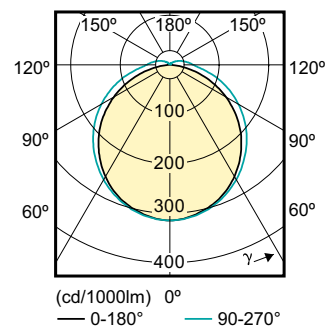

LEDtube PLC 100mm 7W G24D-2 830 650lm