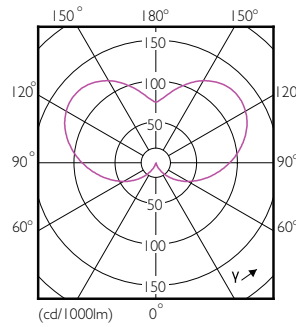

Fotometrické údaje

Light Distribution Diagram - CorePro candle ND 3.5-25W E14 840 B35 FR