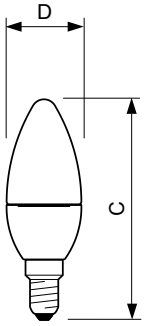

## Rozměrové výkresy

Product	D	C
CorePro candle ND 3.5-25W E14 840 B35 FR	35 mm	106 mm