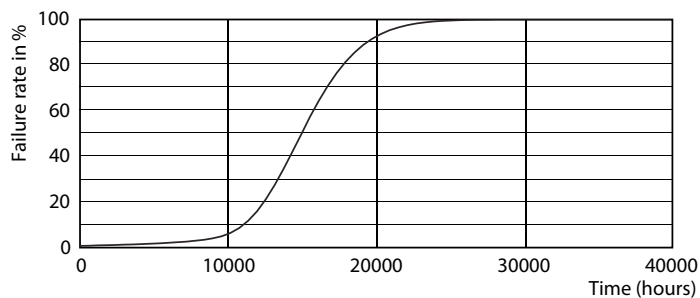

Životnost

Life Expectancy Diagram - CorePro candle ND 3.5-25W E14 840 B35 FR

Lumen Maintenance Diagram - CorePro candle ND 3.5-25W E14 840 B35 FR