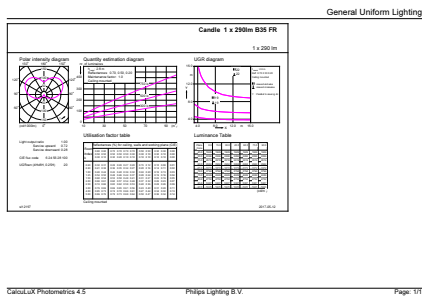

CorePro LEDcandle

Certifikace a použití

Spotřeba energie kWh/1000 h 4 kWh

Označení a balení

Objednací název produktu	CorePro candle ND 3.5-25W E14 840 B35 FR
Celý název výrobku	CorePro LEDcandle ND 3.5-25W E14 840 B35 FR
Full EOC	871869654348100

Objednací kód	54348100
Číslo materiálu (12NC)	929001205602
Číslování SAP – počet v balení	1
EAN/UPC – výrobek/pouzdro	8718696543481
Číslování SAP – balení v krabičce	10
Pouzdro – EAN/UPC	8718696543498

Rozměrové výkresy

Product	D	C
CorePro candle ND 3.5-25W E14 840 B35 FR	35 mm	106 mm

Fotometrické údaje

General uniform lighting - CorePro candle ND 3.5-25W E14 840 B35 FR