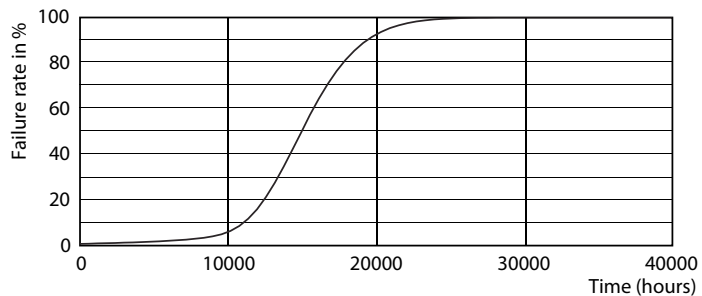

CorePro LEDcandle

Životnost

LEDbulb 60W E14 827 FR B38

LEDbulb 60W E14 827 FR B38