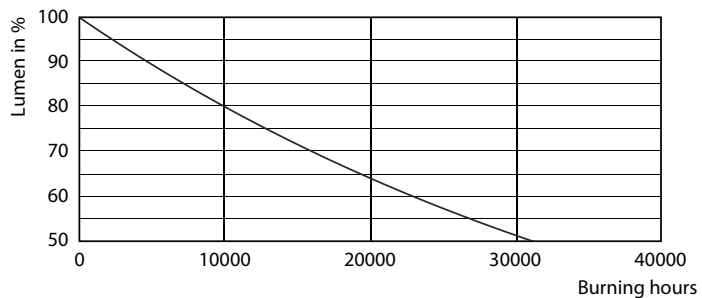

CorePro LEDcandle

Životnost

LEDbulb 60W E14 827 FR B38

LEDbulb 60W E14 827 FR B38