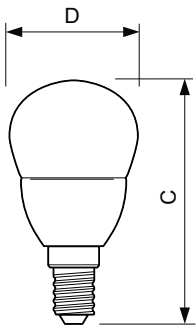

## Rozměrové výkresy

LED ND 3.5-25W E14 840 P45 FR

Product	D	C
CorePro lustre ND 3.5-25W E14 840 P45 FR	45 mm	88 mm