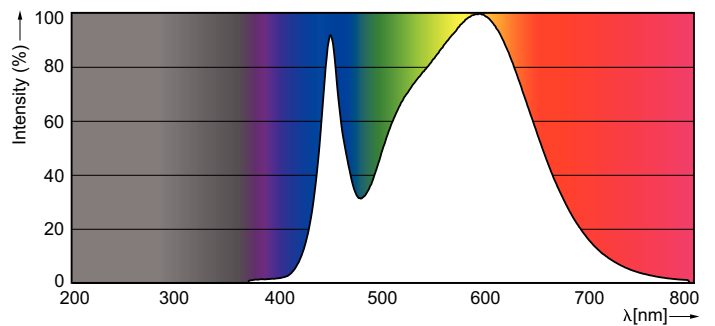

CorePro LEDcandle

Approval and Application

Štítek energetické účinnosti (EEL)	A+
Spotřeba energie kWh/1000 h	4 kWh

Product Data

Úplný kód výrobku	871869654352800
Objednávací název produktu	CorePro lustre ND 3.5-25W E14 840 P45 FR
	FR

EAN/UPC – výrobek	8718696543528
Objednávací kód	54352800
Číslování – počet v balení	1
Číslování – balení v krabici	10
Materiál č. (12NC)	929001205702
Celková hmotnost (kus)	0,040 kg

Rozměrové výkresy

Product	D	C
CorePro lustre ND 3.5-25W E14 840 P45 FR	45 mm	88 mm

Fotometrické údaje