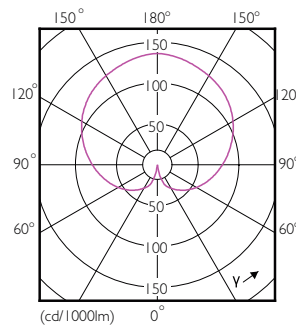

Fotometrické údaje

CorePro LEDlustre 25W E14 840 FR P45