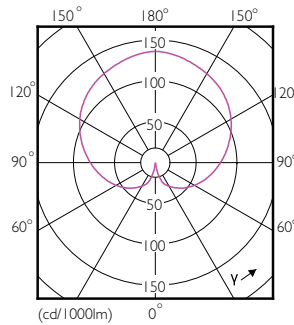

δεδομένα Προϊόντων

Γενικές πληροφορίες		Χρόνος έναρξης (ονομ.)	
Λυχνιολαβή	E14 [E14]		0,5 s
Ονομαστική διάρκεια ζωής (ονομ.)	15000 h	Χρόνος προθέρμανσης έως το 60% του φωτός (ονομ.)	0,5 s
Κύκλος λειτουργίας	50000X	Συντελεστής ισχύος (ονομ.)	0,4
Τεχνικός τύπος	3.5-25W	Τάση (ονομ.)	220-240 V
Τεχνικός φωτισμός		Θερμοκρασία	
Κωδικός χρώματος	840 [CCT με 4000K]	Μέγιστη θερμ. περιβλήματος λειτουργίας (ονομ.)	75 °C
Φωτεινή ροή (ονομ.)	290 lm	Συστήματα ελέγχου και ρύθμιση της έντασης	
Φωτεινή ροή (ονομαστική) (ονομ.)	290 lm	Δυνατότητα ρύθμισης της έντασης φωτισμού	No
Ανάθεση χρωμάτων	Ψυχρό λευκό (CW)	Μηχανικά εξαρτήματα και περίβλημα	
Σχετική θερμοκρασία χρώματος (ονομ.)	4000 K	Φινίρισμα λαμπτήρα	Mat (FR)
Απόδοση φωτεινότητας (ονομαστική) (ονομ.)	82,86 lm/W	Έγκριση και εφαρμογή	
Συνάφεια χρωμάτων	<6	Επικέτα Ενεργειακής Απόδοσης (EEL)	A+
Δείκτης χρωματικής απόδοσης (ονομ.)	80	Κατανάλωση ενέργειας kWh/1000 ώρες	4 kWh
Llmf στο τέλος της ονομαστικής διάρκειας ζωής (ονομ.)	70 %	Στοιχεία προϊόντος	
Λειτουργία και ηλεκτρικά συστήματα		Πλήρης κωδικός προϊόντος	871869654352800
Συχνότητα εισόδου	50 έως 60 Hz	Όνομα παραγωγέας προϊόντος	CorePro lustre ND 3.5-25W E14 840
Power (Rated) (Nom)	3,5 W		P45 FR
Ένταση ρεύματος λαμπτήρα (ονομ.)	35 mA		
Αντίστοιχη ισχύς	25 W		

Σχεδιάγραμμα διαστάσεων

LED ND 3.5-25W E14 840 P45 FR

Product	D	C
CorePro lustre ND 3.5-25W E14 840 P45 FR	45 mm	88 mm

Φωτομετρικά δεδομένα

CorePro LEDlustre 25W E14 840 FR P45

CorePro LEDcandle

Διάρκεια ζωής