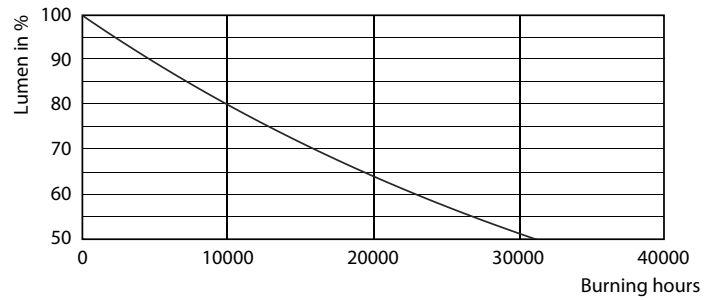

δεδομένα Προϊόντων

Γενικές πληροφορίες		Χρόνος έναρξης (ονομ.)	
Λυχνιολαβή	E14 [E14]		0,5 s
Ονομαστική διάρκεια ζωής (ονομ.)	15000 h	Χρόνος προθέρμανσης έως το 60% του φωτός (ονομ.)	0,5 s
Κύκλος λειτουργίας	50000X	Συντελεστής ισχύος (ονομ.)	0,4
Τεχνικός τύπος	3.5-25W	Τάση (ονομ.)	220-240 V
Τεχνικός φωτισμός		Θερμοκρασία	
Κωδικός χρώματος	840 [CCT με 4000K]	Μέγιστη θερμ. περιβλήματος λειτουργίας (ονομ.)	75 °C
Φωτεινή ροή (ονομ.)	290 lm	Συστήματα ελέγχου και ρύθμιση της έντασης	
Φωτεινή ροή (ονομαστική) (ονομ.)	290 lm	Δυνατότητα ρύθμισης της έντασης φωτισμού	No
Ανάθεση χρωμάτων	Ψυχρό λευκό (CW)	Μηχανικά εξαρτήματα και περίβλημα	
Σχετική θερμοκρασία χρώματος (ονομ.)	4000 K	Φινίρισμα λαμπτήρα	Mat (FR)
Απόδοση φωτεινότητας (ονομαστική) (ονομ.)	82,86 lm/W	Έγκριση και εφαρμογή	
Συνάφεια χρωμάτων	<6	Επικέτα Ενεργειακής Απόδοσης (EEL)	A+
Δείκτης χρωματικής απόδοσης (ονομ.)	80	Κατανάλωση ενέργειας kWh/1000 ώρες	4 kWh
Llmf στο τέλος της ονομαστικής διάρκειας ζωής (ονομ.)	70 %	Στοιχεία προϊόντος	
Λειτουργία και ηλεκτρικά συστήματα		Πλήρης κωδικός προϊόντος	871869654352800
Συχνότητα εισόδου	50 έως 60 Hz	Όνομα παραγωγέας προϊόντος	CorePro lustre ND 3.5-25W E14 840
Power (Rated) (Nom)	3,5 W		P45 FR
Ένταση ρεύματος λαμπτήρα (ονομ.)	35 mA		
Αντίστοιχη ισχύς	25 W		

Σχεδιάγραμμα διαστάσεων

LED ND 3.5-25W E14 840 P45 FR

Product	D	C
CorePro lustre ND 3.5-25W E14 840 P45 FR	45 mm	88 mm

Φωτομετρικά δεδομένα

CorePro LEDlustre 25W E14 840 FR P45

CorePro LEDcandle

Διάρκεια ζωής