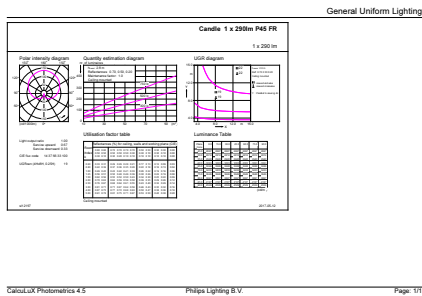

δεδομένα Προϊόντων

Γενικές πληροφορίες		Χρόνος έναρξης (ονομ.)	
Λυχνιολαβή	E14 [E14]		0,5 s
Ονομαστική διάρκεια ζωής (ονομ.)	15000 h	Χρόνος προθέρμανσης έως το 60% του φωτός (ονομ.)	0,5 s
Κύκλος λειτουργίας	50000X	Συντελεστής ισχύος (ονομ.)	0,4
Τεχνικός τύπος	3.5-25W	Τάση (ονομ.)	220-240 V
Τεχνικός φωτισμός		Θερμοκρασία	
Κωδικός χρώματος	840 [CCT με 4000K]	Μέγιστη θερμ. περιβλήματος λειτουργίας (ονομ.)	75 °C
Φωτεινή ροή (ονομ.)	290 lm	Συστήματα ελέγχου και ρύθμιση της έντασης	
Φωτεινή ροή (ονομαστική) (ονομ.)	290 lm	Δυνατότητα ρύθμισης της έντασης φωτισμού	No
Ανάθεση χρωμάτων	Ψυχρό λευκό (CW)	Μηχανικά εξαρτήματα και περίβλημα	
Σχετική θερμοκρασία χρώματος (ονομ.)	4000 K	Φινίρισμα λαμπτήρα	Mat (FR)
Απόδοση φωτεινότητας (ονομαστική) (ονομ.)	82,86 lm/W	Έγκριση και εφαρμογή	
Συνάφεια χρωμάτων	<6	Επικέτα Ενεργειακής Απόδοσης (EEL)	A+
Δείκτης χρωματικής απόδοσης (ονομ.)	80	Κατανάλωση ενέργειας kWh/1000 ώρες	4 kWh
Llmf στο τέλος της ονομαστικής διάρκειας ζωής (ονομ.)	70 %	Στοιχεία προϊόντος	
Λειτουργία και ηλεκτρικά συστήματα		Πλήρης κωδικός προϊόντος	871869654352800
Συχνότητα εισόδου	50 έως 60 Hz	Όνομα παραγωγέας προϊόντος	CorePro lustre ND 3.5-25W E14 840
Power (Rated) (Nom)	3,5 W		P45 FR
Ένταση ρεύματος λαμπτήρα (ονομ.)	35 mA		
Αντίστοιχη ισχύς	25 W		

Σχεδιάγραμμα διαστάσεων

LED ND 3.5-25W E14 840 P45 FR

Product	D	C
CorePro lustre ND 3.5-25W E14 840 P45 FR	45 mm	88 mm

Φωτομετρικά δεδομένα

CorePro LEDlustre 25W E14 840 FR P45

CorePro LEDcandle

Διάρκεια ζωής