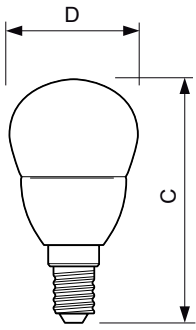

δεδομένα Προϊόντων

Γενικές πληροφορίες		Χρόνος έναρξης (ονομ.)	
Λυχνιολαβή	E14 [E14]		0,5 s
Ονομαστική διάρκεια ζωής (ονομ.)	15000 h	Χρόνος προθέρμανσης έως το 60% του φωτός (ονομ.)	0,5 s
Κύκλος λειτουργίας	50000X	Συντελεστής ισχύος (ονομ.)	0,4
Τεχνικός τύπος	3.5-25W	Τάση (ονομ.)	220-240 V
Τεχνικός φωτισμός		Θερμοκρασία	
Κωδικός χρώματος	840 [CCT με 4000K]	Μέγιστη θερμ. περιβλήματος λειτουργίας (ονομ.)	75 °C
Φωτεινή ροή (ονομ.)	290 lm	Συστήματα ελέγχου και ρύθμιση της έντασης	
Φωτεινή ροή (ονομαστική) (ονομ.)	290 lm	Δυνατότητα ρύθμισης της έντασης φωτισμού	No
Ανάθεση χρωμάτων	Ψυχρό λευκό (CW)	Μηχανικά εξαρτήματα και περίβλημα	
Σχετική θερμοκρασία χρώματος (ονομ.)	4000 K	Φινίρισμα λαμπτήρα	Mat (FR)
Απόδοση φωτεινότητας (ονομαστική) (ονομ.)	82,86 lm/W	Έγκριση και εφαρμογή	
Συνάφεια χρωμάτων	<6	Επικέτα Ενεργειακής Απόδοσης (EEL)	A+
Δείκτης χρωματικής απόδοσης (ονομ.)	80	Κατανάλωση ενέργειας kWh/1000 ώρες	4 kWh
Llmf στο τέλος της ονομαστικής διάρκειας ζωής (ονομ.)	70 %	Στοιχεία προϊόντος	
Λειτουργία και ηλεκτρικά συστήματα		Πλήρης κωδικός προϊόντος	871869654352800
Συχνότητα εισόδου	50 έως 60 Hz	Όνομα παραγωγέας προϊόντος	CorePro lustre ND 3.5-25W E14 840
Power (Rated) (Nom)	3,5 W		P45 FR
Ένταση ρεύματος λαμπτήρα (ονομ.)	35 mA		
Αντίστοιχη ισχύς	25 W		

Σχεδιάγραμμα διαστάσεων

LED ND 3.5-25W E14 840 P45 FR

Product	D	C
CorePro lustre ND 3.5-25W E14 840 P45 FR	45 mm	88 mm

Φωτομετρικά δεδομένα

CorePro LEDlustre 25W E14 840 FR P45

CorePro LEDcandle

Διάρκεια ζωής