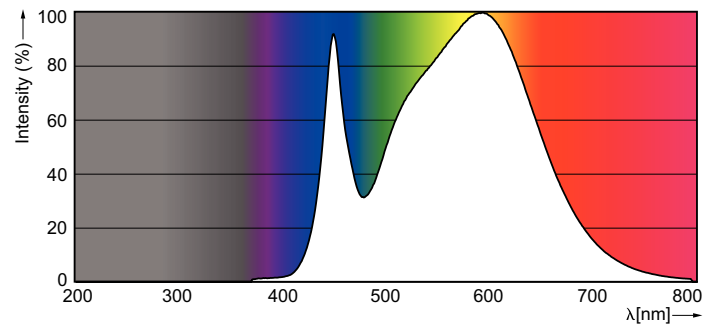

CorePro LEDcandle

EAN/UPC	8718696543528
Κωδικός παραγγελίας	54352800
Local Code	LEDL3.5F/E14840
Αριθμητής - Ποσότητα ανά συσκευασία	1
Αριθμητής - Πακέτα ανά εξωτερικό κουτί	10

Αρ. υλικού (12NC)	929001205702
Καθαρό βάρος (πεμάχιο)	0,040 kg

Σχεδιάγραμμα διαστάσεων

Product	D	C
CorePro lustre ND 3.5-25W E14 840 P45 FR	45 mm	88 mm

Φωτομετρικά δεδομένα