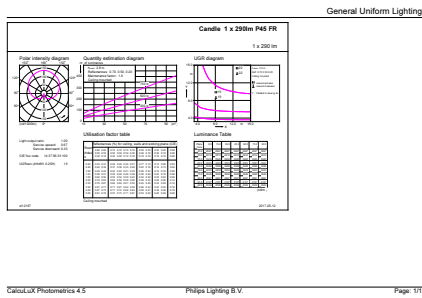

Datos fotométricos

CorePro LEDlustre 25W E14 840 FR P45