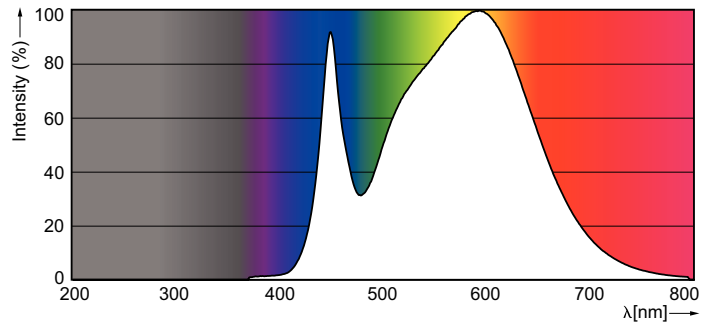

CorePro LEDVelas y Esféricas

Datos de producto

Código de producto completo	871869654352800
Nombre de producto del pedido	CorePro lustre ND 3.5-25W E14 840 P45 FR
EAN/UPC - Producto	8718696543528
Código de pedido	54352800

Cantidad por paquete	1
Numerador - Paquetes por caja exterior	10
N.º de material (12NC)	929001205702
Peso neto (pieza)	0,040 kg

Plano de dimensiones

Product	D	C
CorePro lustre ND 3.5-25W E14 840 P45 FR	45 mm	88 mm

Datos fotométricos