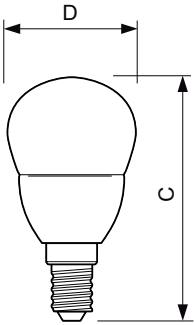

### Datos del producto

Información general	
Base de casquillo	E14 [ E14]
Vida útil nominal (nom.)	15000 h
Ciclo de conmutación	50000X
Tipo técnico	3.5-25W

Datos técnicos de la luz	
Código de color	840 [ CCT de 4000 K (841)]
Flujo lumínico (nom.)	290 lm
Flujo lumínico (nominal) (nom.)	290 lm
Designación de color	Blanco frío (CW)
Temperatura del color con correlación (nom.)	4000 K
Eficacia lumínica (nominal) (nom.)	82,86 lm/W
Consistencia del color	<6
Índice de reproducción cromática -IRC (nom.)	80
Llmf al fin de vida útil nominal (nom.)	70 %

## Plano de dimensiones

LED ND 3.5-25W E14 840 P45 FR

Product	D	C
CorePro lustre ND 3.5-25W E14 840 P45 FR	45 mm	88 mm