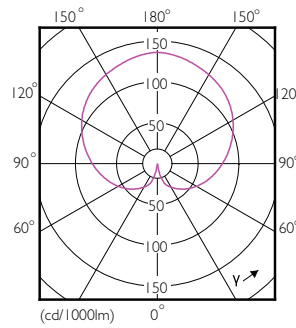

Datos fotométricos

CorePro LEDlustre 25W E14 840 FR P45