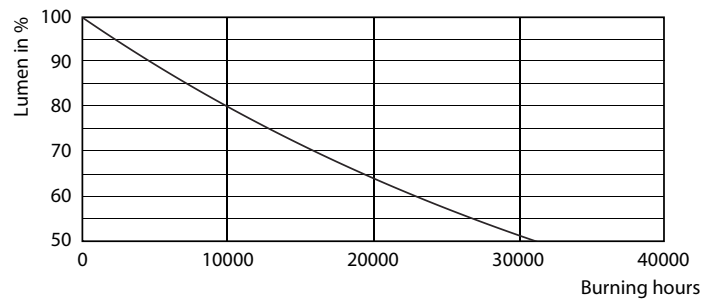

LEDbulb 60W E14 827 FR B38