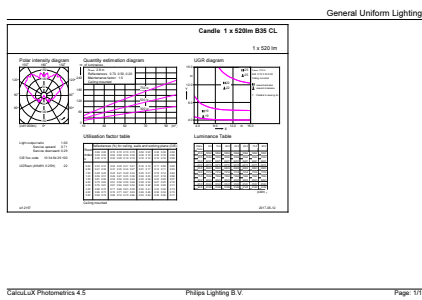

CorePro Velas y Esféricas LED

Datos de producto

Código de producto completo	871869654340500
Nombre de producto del pedido	Corepro candle ND 5.5-40W E14 840 B35 CL
EAN/UPC - Producto	8718696543405
Código de pedido	54340500

Cantidad por paquete	1
Numerador SAP - Paquetes por caja exterior	10
Material SAP	929001206002
Peso neto (pieza) SAP	0,040 kg

Plano de dimensiones

Product	D	C
Corepro candle ND 5.5-40W E14 840 B35 CL	35 mm	106 mm

Datos fotométricos

CorePro LEDcandle 40W E14 840 CL B35