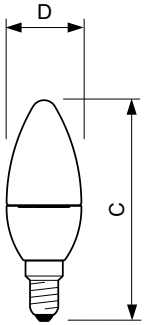

### Datos del producto

Información general		Corriente de lámpara (nom.)	
Base de casquillo	E14 [ E14]		50 mA
Conforme con EU RoHS	Sí	Equivalente de potencia	40 W
Vida útil nominal (nom.)	15000 h	Hora de inicio (nom.)	0,5 s
Ciclo de conmutación	50000X	Tiempo de calentamiento hasta el 60 % flujo lum. (nom.)	0.5 s
Tipo técnico	5.5-40W	Factor de potencia (nom.)	0.5
		Voltaje (nom.)	220-240 V
Datos técnicos de la luz		Temperatura	
Código de color	840 [ CCT de 4000 K (841)]	Temperatura máxima (nom.)	85 °C
Flujo lumínico (nom.)	520 lm		
Designación de color	Blanco frío (CW)	Controles y regulación	
Temperatura del color con correlación (nom.)	4000 K	Regulable	No
Eficacia lumínica (nominal) (nom.)	94,55 lm/W		
Consistencia del color	<6	Mecánicos y de carcasa	
Índice de reproducción cromática -CRI (nom.)	80	Acabado de la lámpara	Transparente
LLMF al fin de vida útil nominal (nom.)	70 %		
Operativos y eléctricos		Aprobación y aplicación	
Frecuencia de entrada	50 a 60 Hz	Etiqueta de eficiencia energética (EEL)	A+
Power (Rated) (Nom)	5,5 W	Consumo energético kWh/1000 h	6 kWh

## Datos de producto

Código de producto completo	871869654340500
Nombre de producto del pedido	Corepro candle ND 5.5-40W E14 840 B35 CL
EAN/UPC - Producto	8718696543405
Código de pedido	54340500

Cantidad por paquete	1
Numerador SAP - Paquetes por caja exterior	10
Material SAP	929001206002
Peso neto (pieza) SAP	0,040 kg

## Plano de dimensiones

LED ND 5.5-40W E14 840 B35 CL

Product	D	C
Corepro candle ND 5.5-40W E14 840 B35 CL	35 mm	106 mm