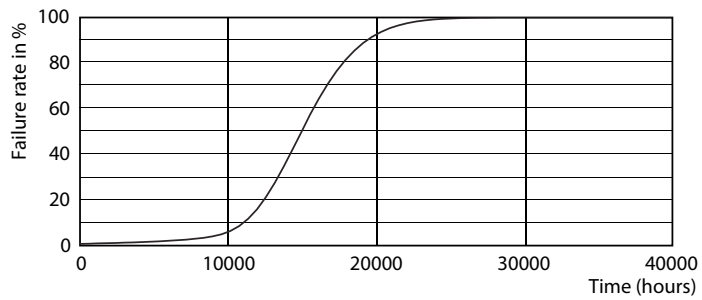

CorePro Velas y Esféricas LED

Vida útil

LEDbulb 60W E14 827 FR B38