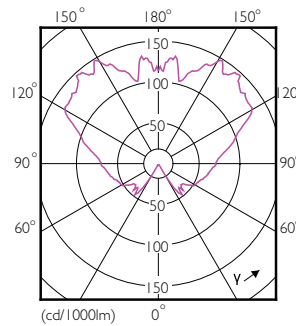

CorePro LEDcandle 40W E14 840 CL B35

Datos fotométricos